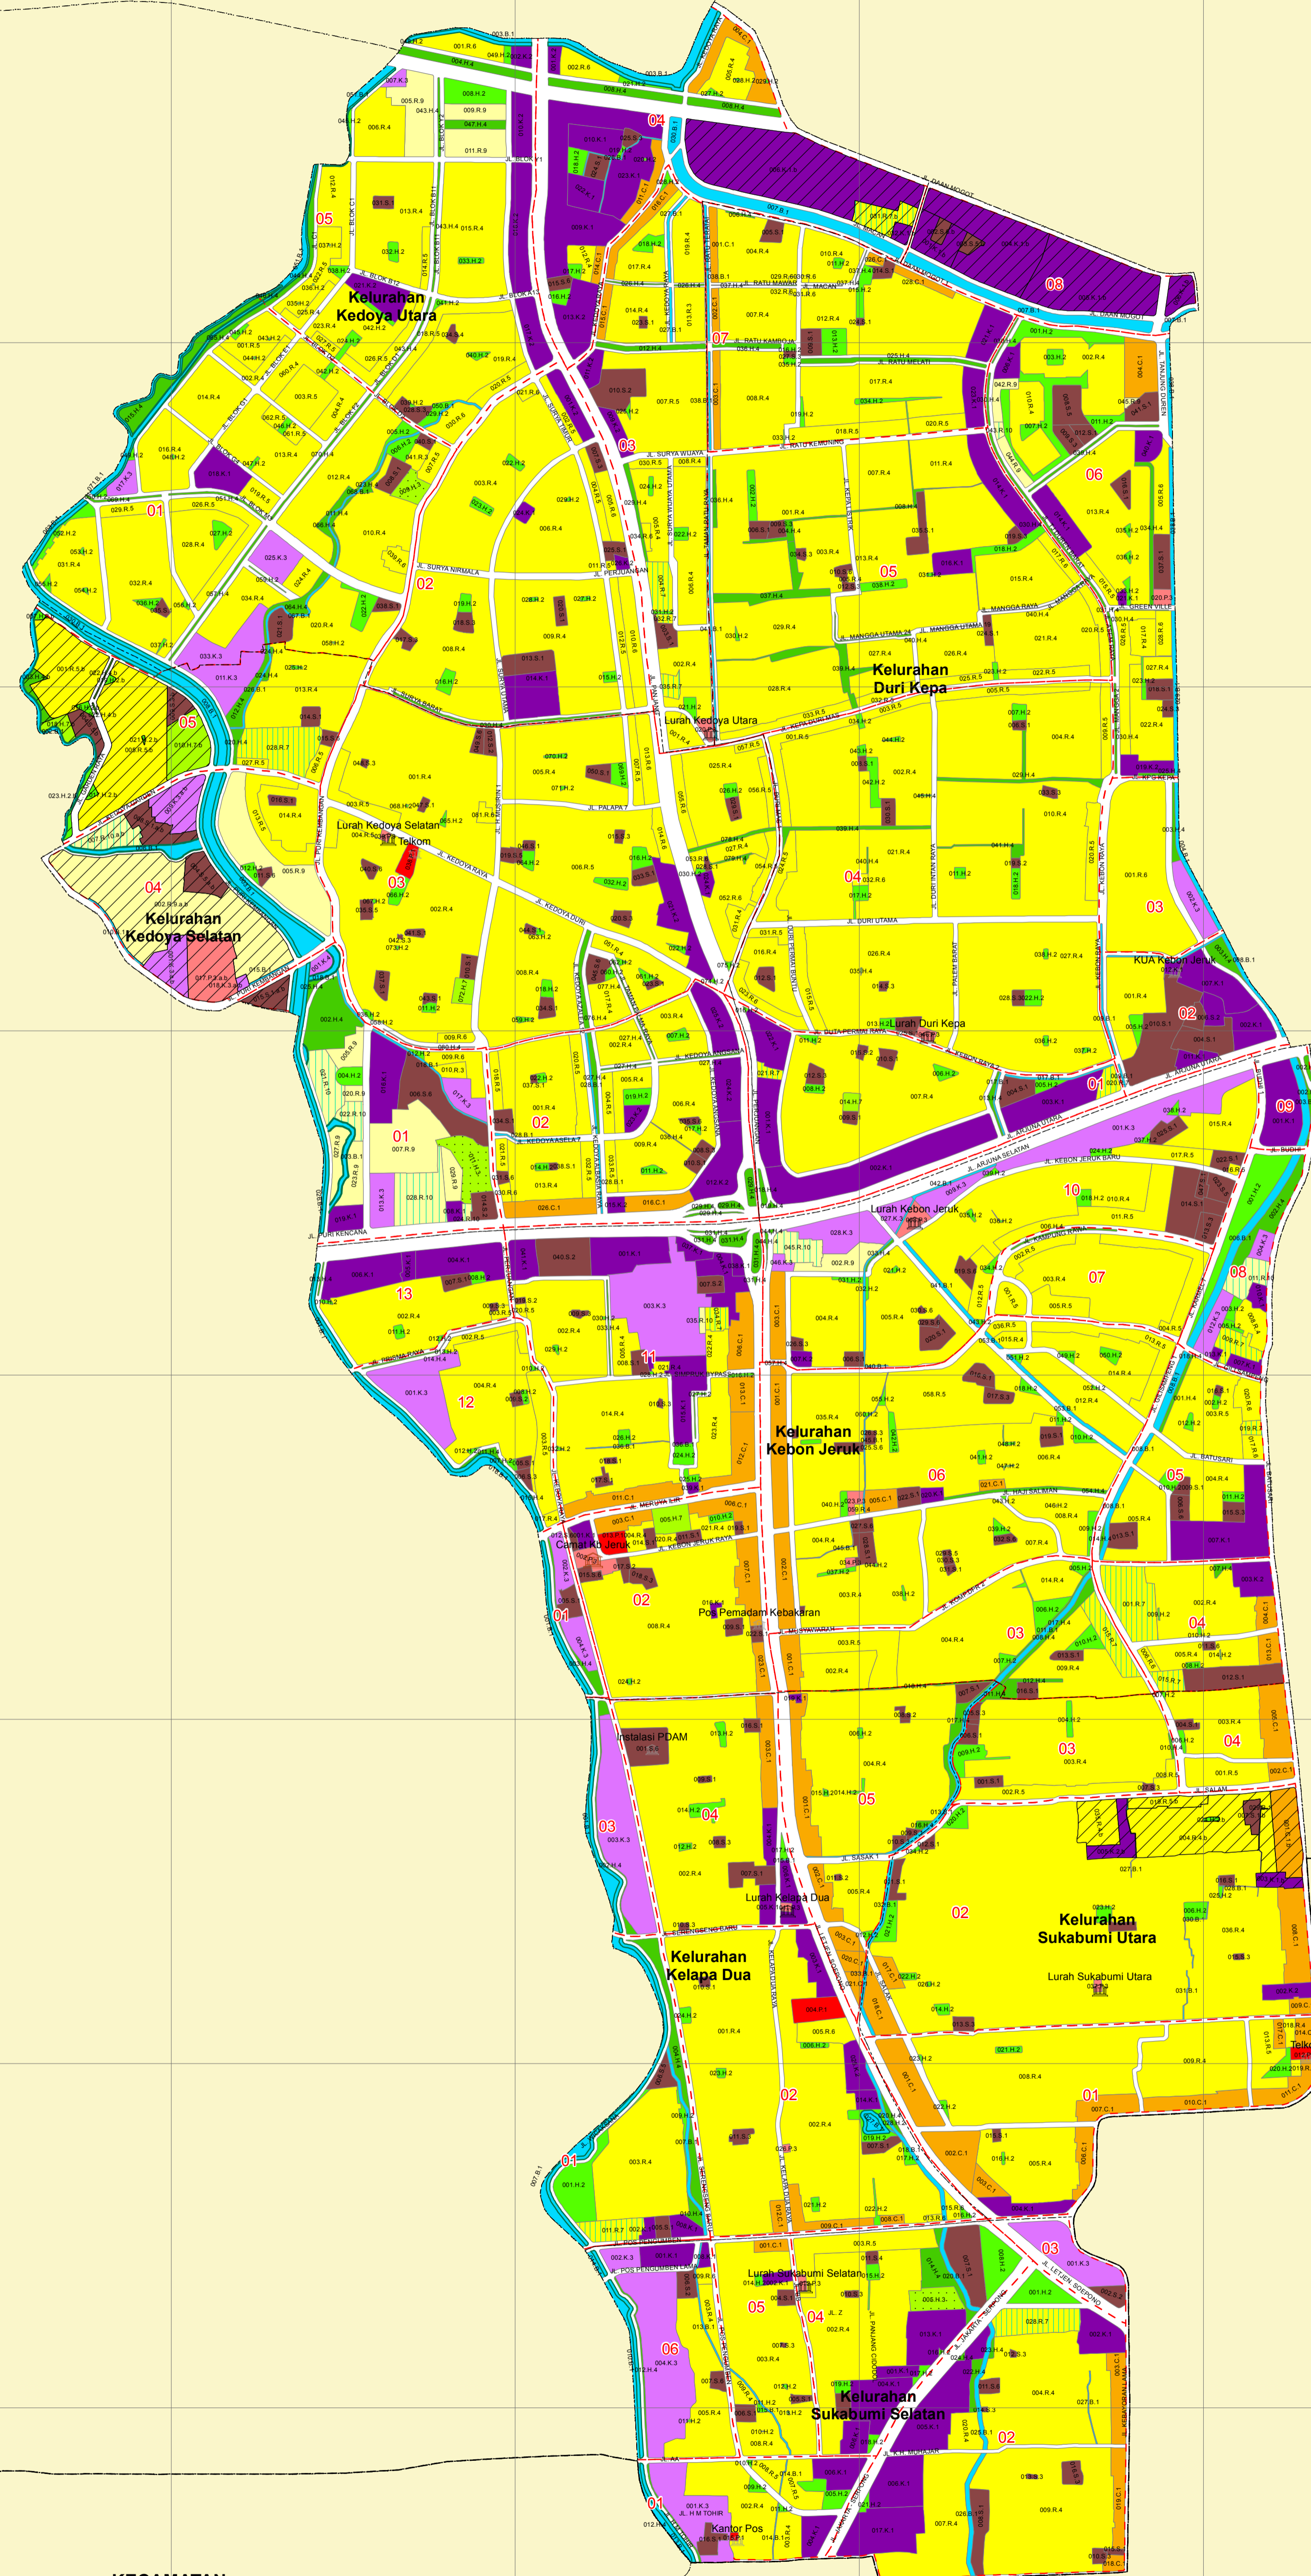

GAMBAR-18A
PETA ZONASI

KECAMATAN KEBON JERUK
KOTA ADMINISTRASI JAKARTA BARAT

KETERANGAN :

- BATAS PROVINSI
- BATAS KOTA ADMINISTRASI
- BATAS KECAMATAN
- BATAS KELURAHAN

ZONA TERBUKA BIRU	ZONA PERUMAHAN VERTIKAL
B.1 SUB ZONA TERBUKA BIRU	R.7 SUB ZONA RUMAH SUSUN
ZONA LINDUNG	R.8 SUB ZONA RUMAH SUSUN UMUM
L.1 SUB ZONA SUAKA DAN PELESTARIAN ALAM	R.9 SUB ZONA RUMAH KDB RENDAH
L.2 SUB ZONA SEMPADAN LINDUNG	R.10 SUB ZONA RUMAH VERTIKAL KDB RENDAH
ZONA HUTAN KOTA	ZONA PELAYANAN UMUM DAN SOSIAL
H.1 SUB ZONA HUTAN KOTA	S.1 SUB ZONA PRASARANA PENDIDIKAN
ZONA TAMAN KOTA/LINGKUNGAN	S.2 SUB ZONA PRASARANA KESEHATAN
H.2 SUB ZONA TAMAN KOTA/LINGKUNGAN	S.3 SUB ZONA PRASARANA IBADAH
ZONA PERMAKAMAN	S.4 SUB ZONA PRASARANA SOSIAL BUDAYA
H.3 SUB ZONA PERMAKAMAN	S.5 SUB ZONA PRASARANA REKREASI DAN OLAHRAGA
ZONA JALUR HIJAU	S.6 SUB ZONA PRASARANA PELAYANAN UMUM
H.4 SUB ZONA JALUR HIJAU	S.7 SUB ZONA PRASARANA TERMINAL
H.5 SUB ZONA HIJAU TEGANGAN TINGGI	ZONA PERKANTORAN, PERDAGANGAN DAN JASA
H.6 SUB ZONA HIJAU PENGAMAN JALUR KA	K.1 SUB ZONA PERKANTORAN
ZONA HIJAU REKREASI	K.2 SUB ZONA PERDAGANGAN DAN JASA
H.7 SUB ZONA HIJAU REKREASI	ZONA PERKANTORAN, PERDAGANGAN DAN JASA KDB RENDAH
ZONA PEMERINTAHAN NASIONAL	K.3 SUB ZONA PERKANTORAN KDB RENDAH
P.1 SUB ZONA PEMERINTAHAN NASIONAL	K.4 SUB ZONA PERDAGANGAN DAN JASA KDB RENDAH
ZONA PERWAKILAN NEGARA ASING	ZONA CAMPURAN
P.2 SUB ZONA PERWAKILAN NEGARA ASING	C.1 SUB ZONA CAMPURAN
ZONA PEMERINTAHAN DAERAH	ZONA INDUSTRI DAN PERGUDANGAN
P.3 SUB ZONA PEMERINTAHAN DAERAH	G.1 SUB ZONA PERGUDANGAN
ZONA PERUMAHAN KAMPUNG	I.1 SUB ZONA INDUSTRI
R.1 SUB ZONA RUMAH KAMPUNG	KETERANGAN TEKNIK PENGATURAN ZONASI
ZONA PERUMAHAN KDB SEDANG-TINGGI	TEKNIK PENGATURAN ZONASI
R.2 SUB ZONA RUMAH SANGAT KECIL	BATAS BLOK
R.3 SUB ZONA RUMAH KECIL	KODE BLOK
R.4 SUB ZONA RUMAH SEDANG	KODE SUB BLOK
R.5 SUB ZONA RUMAH BESAR	ID SUB BLOK
R.6 SUB ZONA RUMAH FLAT	

KECAMATAN KEBAYORAN LAMA

KECAMATAN PESANGGRAHAN

KECAMATAN KEBAYORAN BARU

Provinsi Banten