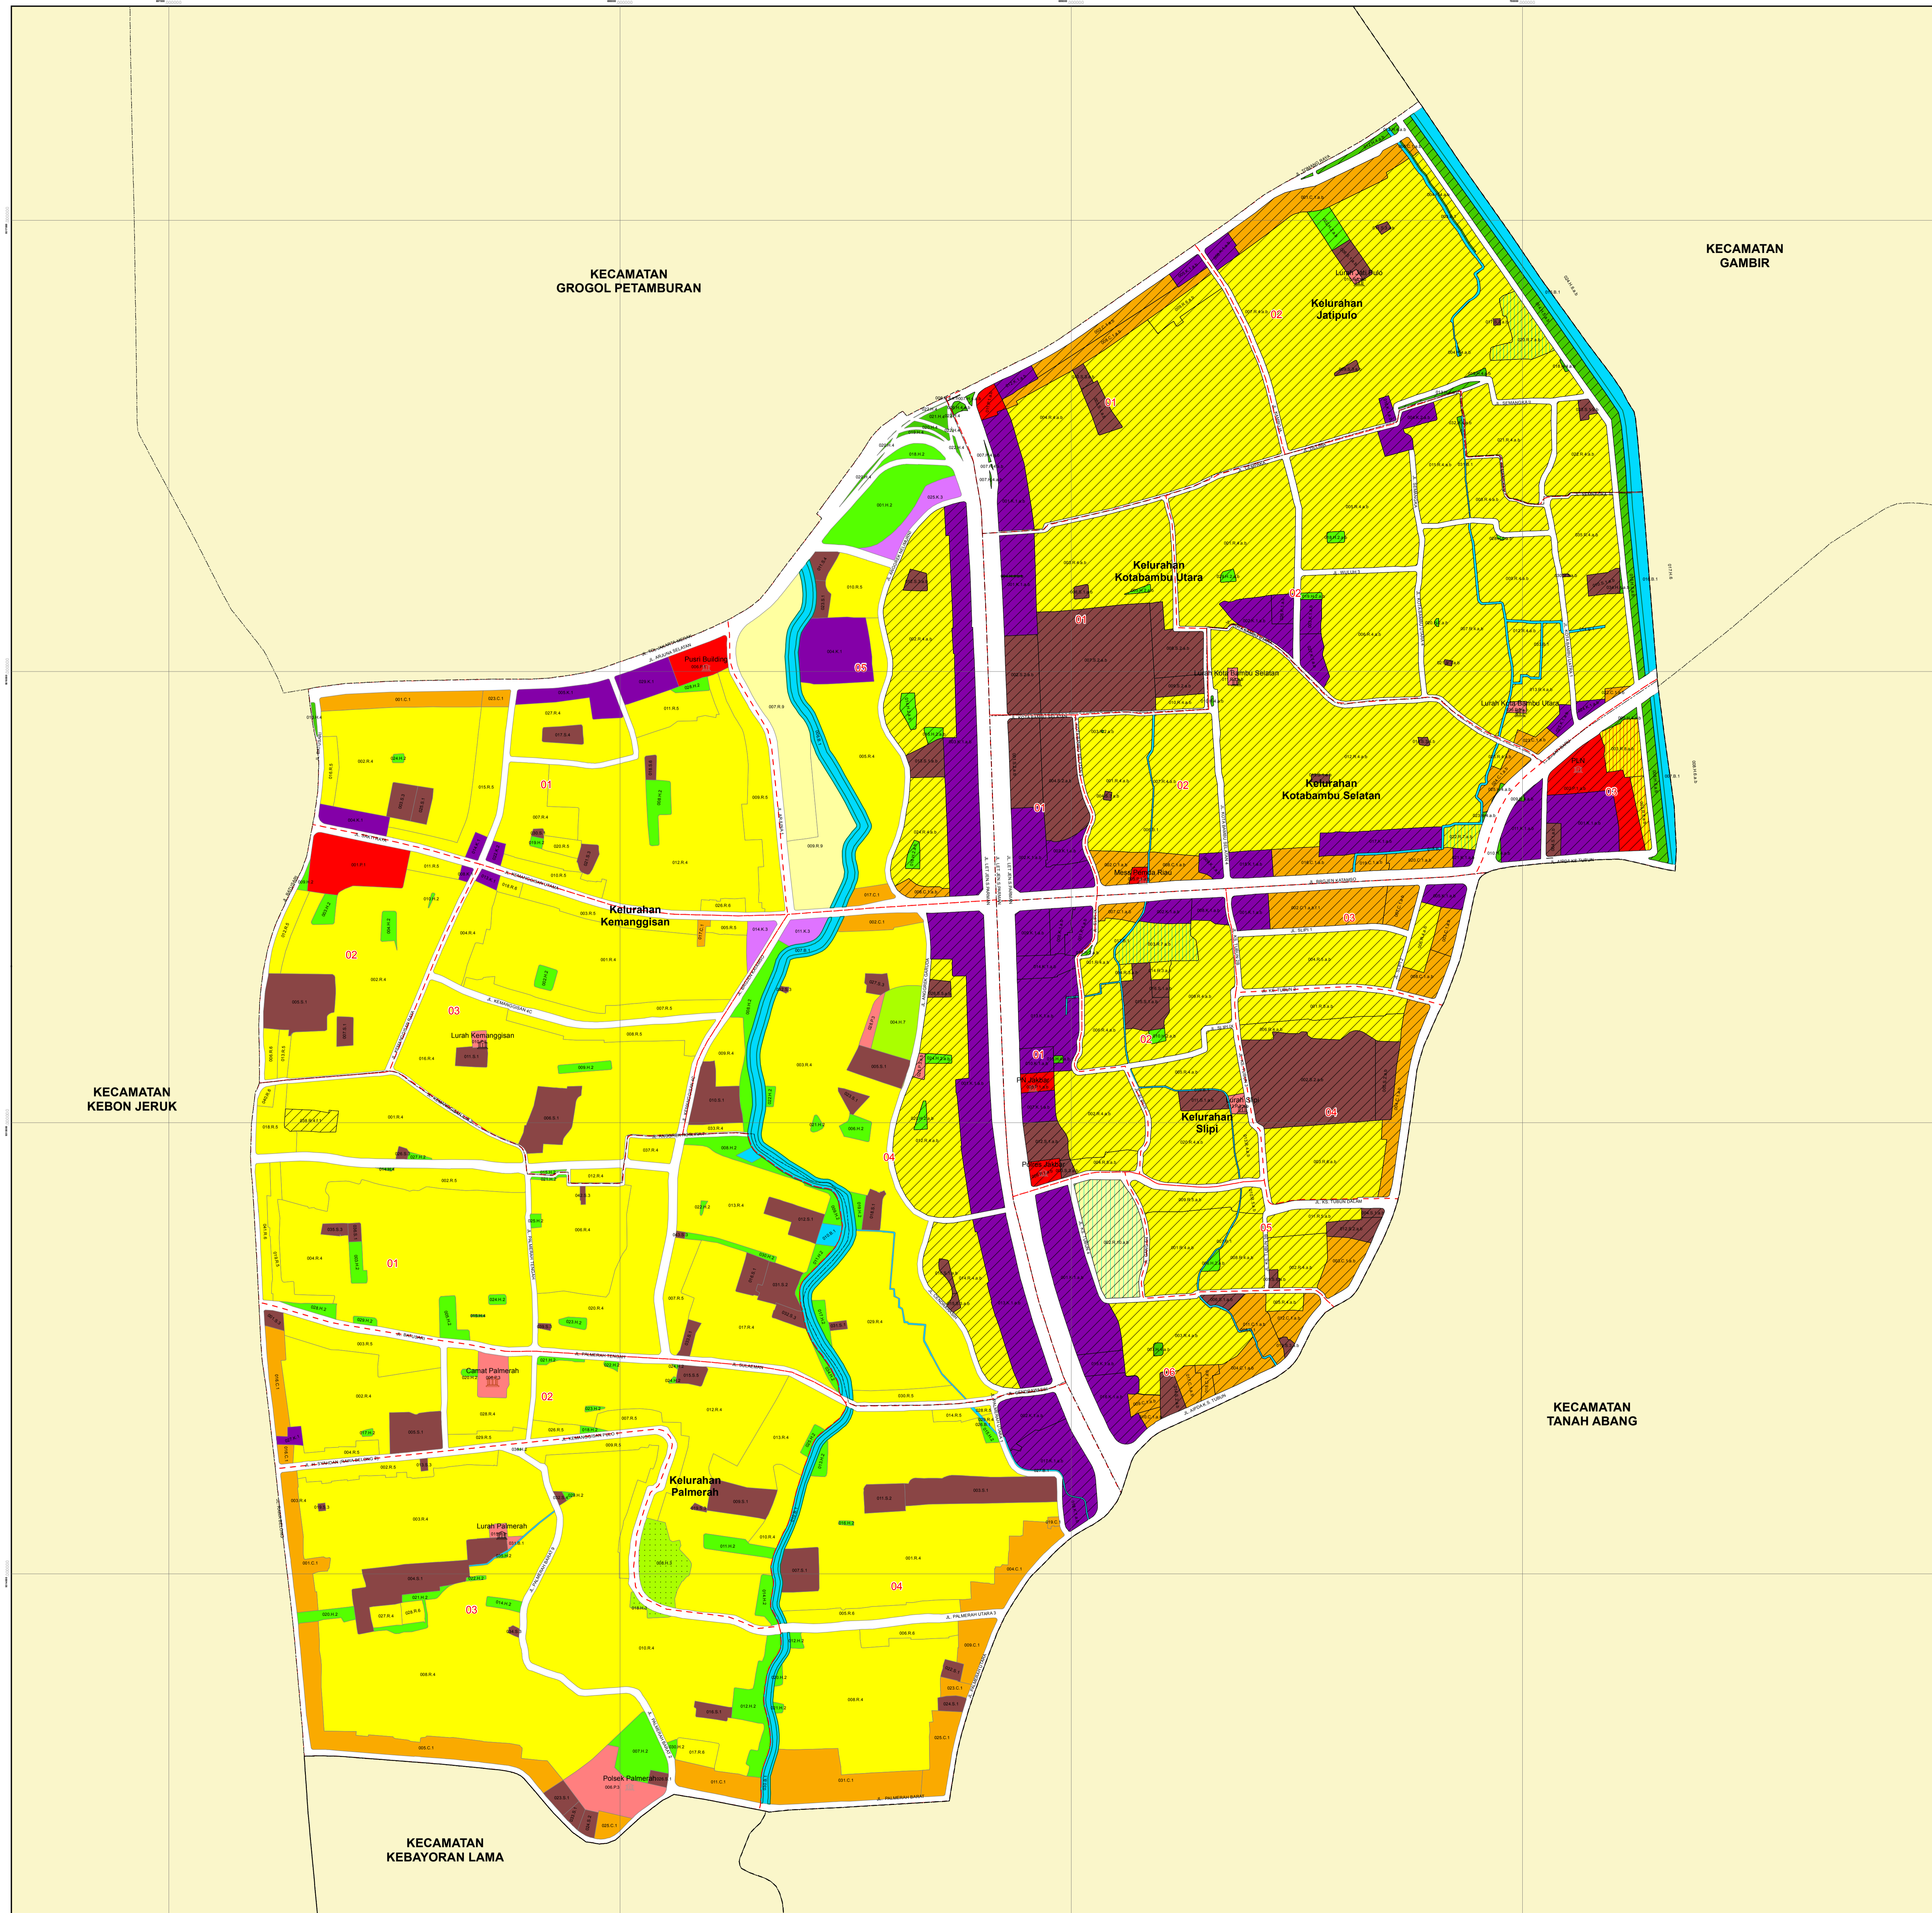

GAMBAR-20A

PETA ZONASI

KECAMATAN PALMERAH

KOTA ADMINISTRASI JAKARTA BARAT

KETERANGAN :

- BATAS PROVINSI
- BATAS KOTA ADMINISTRASI
- BATAS KECAMATAN
- BATAS KELURAHAN

ZONA TERBUKA BIRU

- B.1 SUB ZONA TERBUKA BIRU

ZONA LINDUNG

- L.1 SUB ZONA SUAKA DAN PELESTARIAN ALAM
- L.2 SUB ZONA SEMPADAN LINDUNG

ZONA HUTAN KOTA

- H.1 SUB ZONA HUTAN KOTA

ZONA TAMAN KOTA/LINGKUNGAN

- H.2 SUB ZONA TAMAN KOTA/LINGKUNGAN

ZONA PERMAKAMAN

- H.3 SUB ZONA PERMAKAMAN

ZONA JALUR HIJAU

- H.4 SUB ZONA JALUR HIJAU
- H.5 SUB ZONA HIJAU TEGANGAN TINGGI
- H.6 SUB ZONA HIJAU PENGAMAN JALUR KA

ZONA HIJAU REKREASI

- H.7 SUB ZONA HIJAU REKREASI

ZONA PEMERINTAHAN NASIONAL

- P.1 SUB ZONA PEMERINTAHAN NASIONAL

ZONA PERWAKILAN NEGARA ASING

- P.2 SUB ZONA PERWAKILAN NEGARA ASING

ZONA PEMERINTAHAN DAERAH

- P.3 SUB ZONA PEMERINTAHAN DAERAH

ZONA PERUMAHAN KAMPUNG

- R.1 SUB ZONA RUMAH KAMPUNG