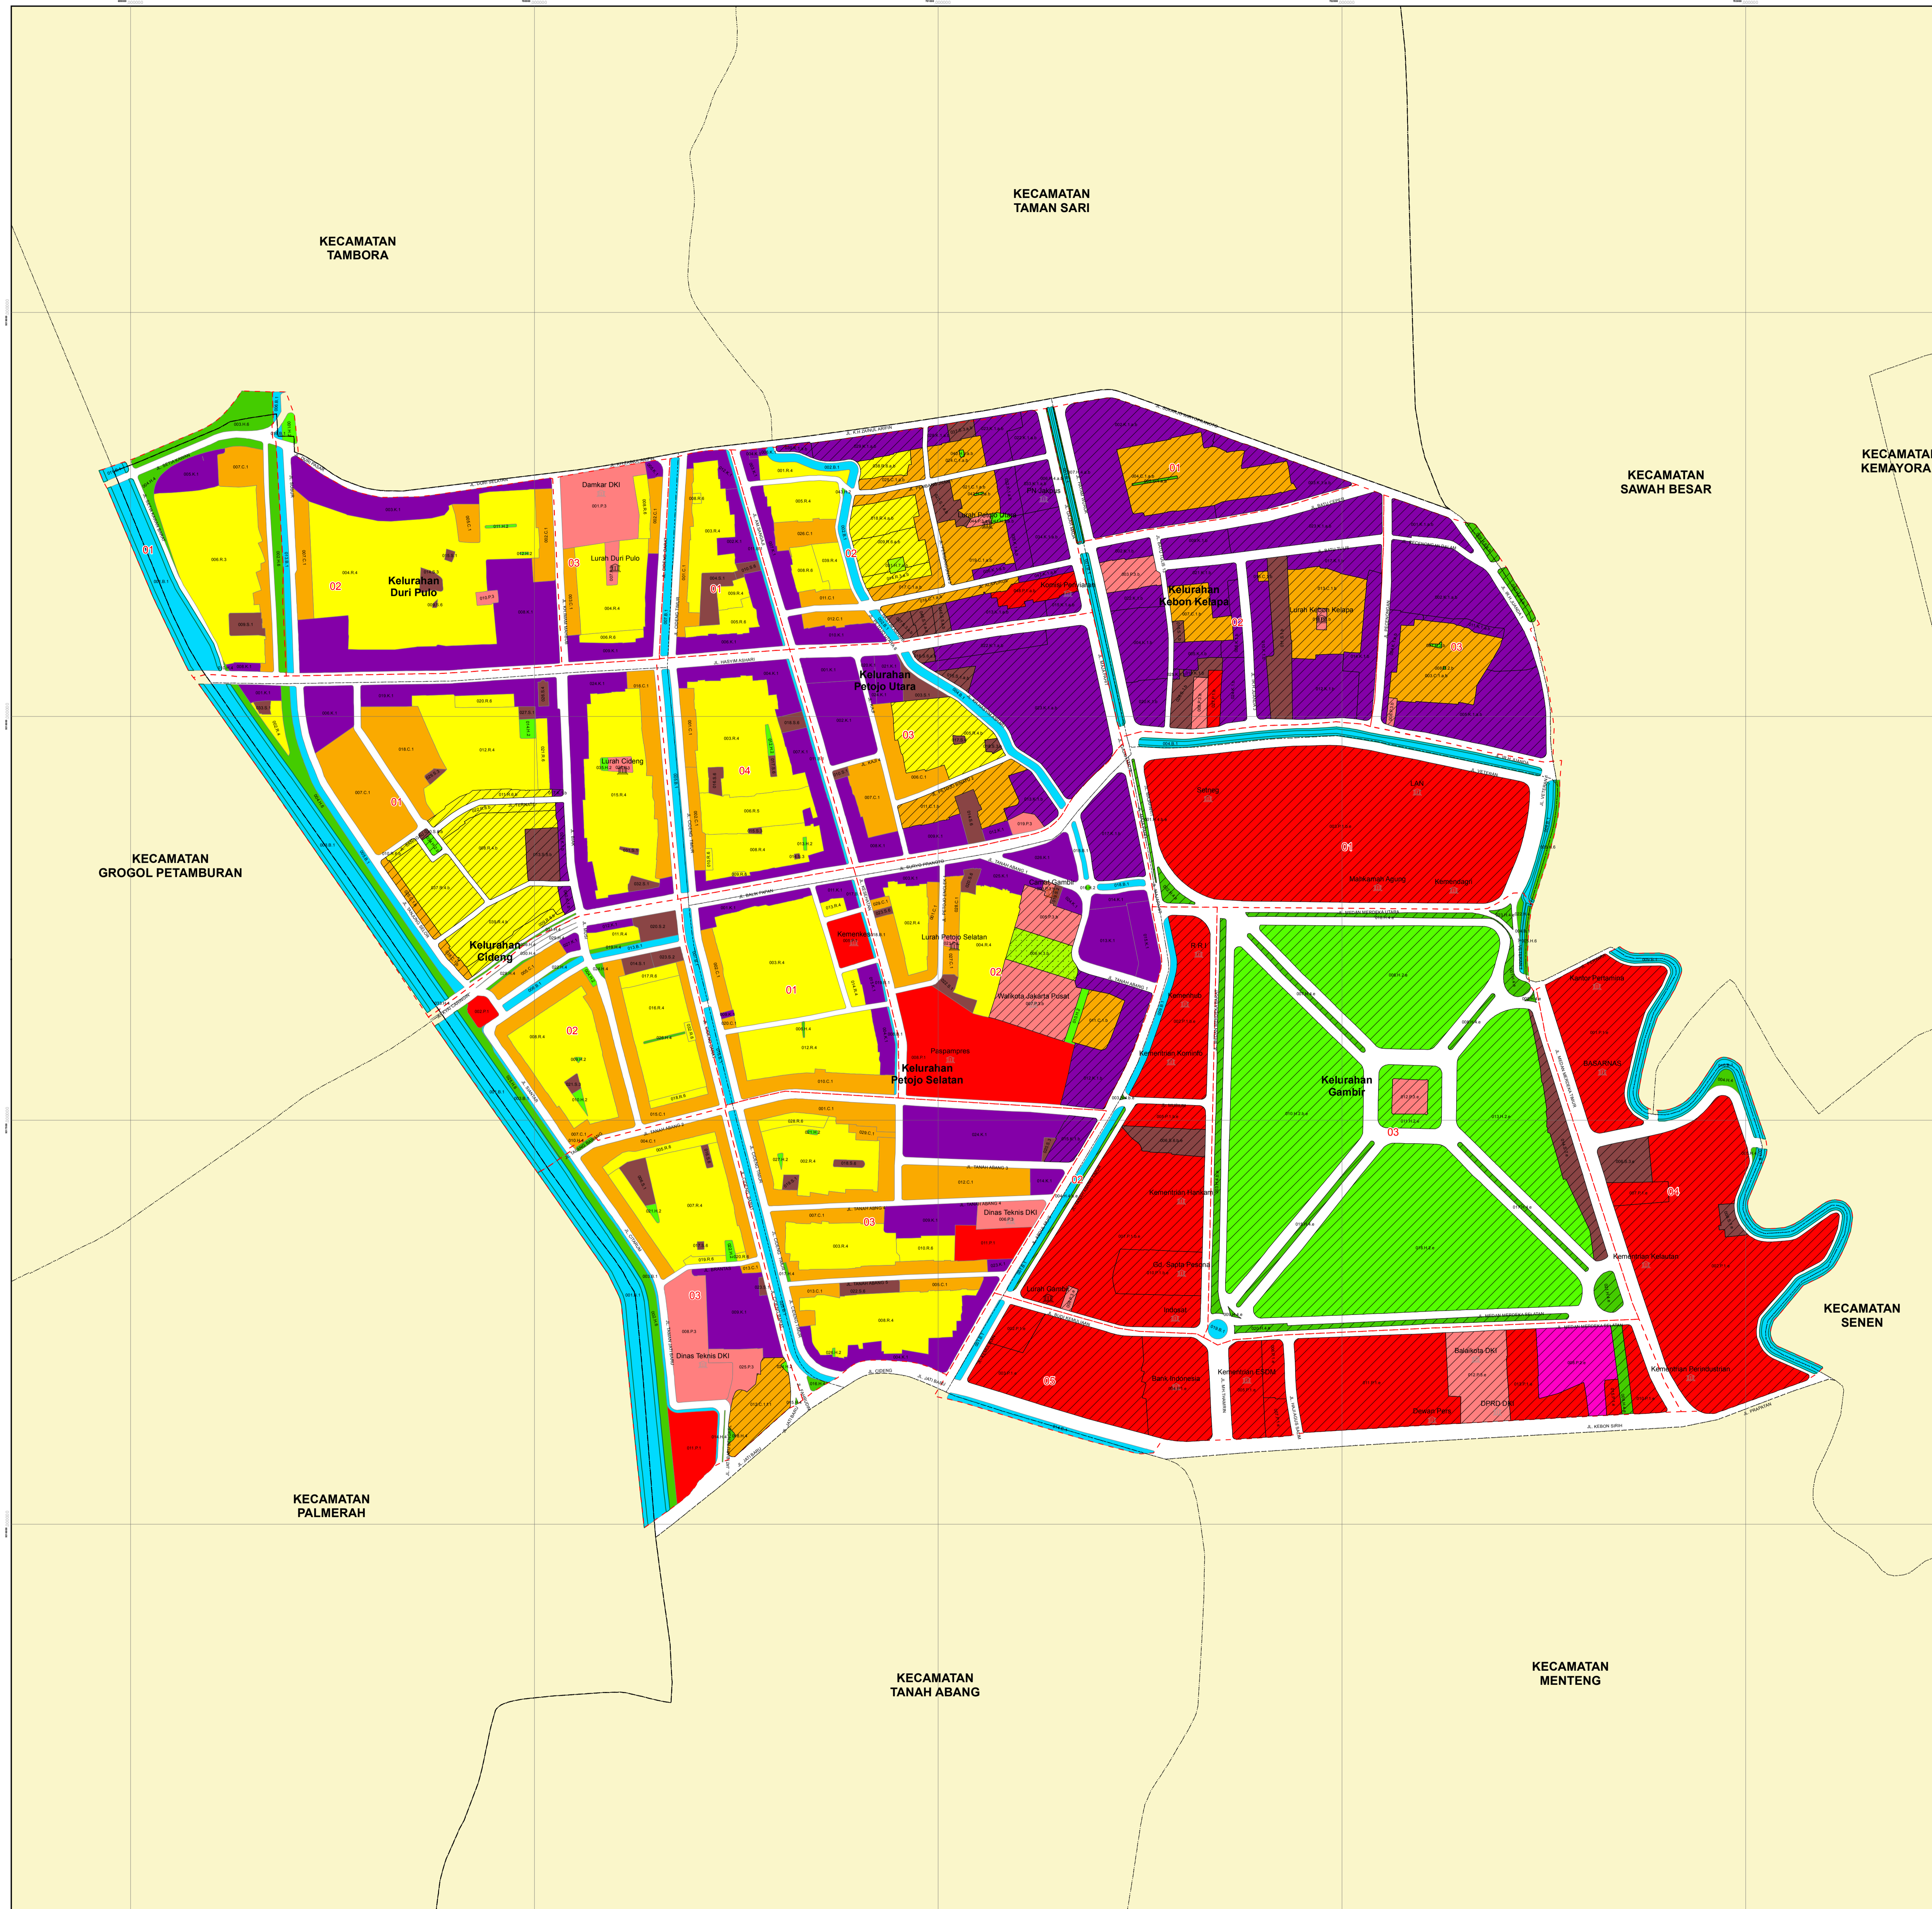

GAMBAR-2A

PETA ZONASI

KECAMATAN GAMBIR

KOTA ADMINISTRASI JAKARTA PUSAT

KETERANGAN :

- BATAS PROVINSI
- BATAS KOTA ADMINISTRASI
- BATAS KECAMATAN
- BATAS KELURAHAN

ZONA TERBUKA BIRU	ZONA PERUMAHAN VERTIKAL
B.1 SUB ZONA TERBUKA BIRU	R.7 SUB ZONA RUMAH SUSUN
ZONA LINDUNG	R.8 SUB ZONA RUMAH SUSUN UMUM
L.1 SUB ZONA SUAKA DAN PELESTARIAN ALAM	R.9 SUB ZONA RUMAH KDB RENDAH
L.2 SUB ZONA SEMPADAN LINDUNG	R.10 SUB ZONA RUMAH VERTIKAL KDB RENDAH
ZONA HUTAN KOTA	ZONA PERUMAHAN KDB RENDAH
H.1 SUB ZONA HUTAN KOTA	R.9 SUB ZONA RUMAH KDB RENDAH
ZONA TAMAN KOTA/LINGKUNGAN	ZONA PERUMAHAN VERTIKAL KDB RENDAH
H.2 SUB ZONA TAMAN KOTA/LINGKUNGAN	R.10 SUB ZONA RUMAH VERTIKAL KDB RENDAH
ZONA PERMAKAMAN	ZONA PELAYANAN UMUM DAN SOSIAL
H.3 SUB ZONA PERMAKAMAN	S.1 SUB ZONA PRASARANA PENDIDIKAN
ZONA JALUR HIJAU	S.2 SUB ZONA PRASARANA KESEHATAN
H.4 SUB ZONA JALUR HIJAU	S.3 SUB ZONA PRASARANA IBADAH
H.5 SUB ZONA HIJAU TEGANGAN TINGGI	S.4 SUB ZONA PRASARANA SOSIAL BUDAYA
H.6 SUB ZONA HIJAU PENGAMAN JALUR KA	S.5 SUB ZONA PRASARANA REKREASI DAN OLAHRAGA
H.7 SUB ZONA HIJAU REKREASI	S.6 SUB ZONA PRASARANA PELAYANAN UMUM
ZONA PEMERINTAHAN NASIONAL	S.7 SUB ZONA PRASARANA TERMINAL
P.1 SUB ZONA PEMERINTAHAN NASIONAL	ZONA PERKANTORAN, PERDAGANGAN DAN JASA
ZONA PERWAKILAN NEGARA ASING	K.1 SUB ZONA PERKANTORAN
P.2 SUB ZONA PERWAKILAN NEGARA ASING	K.2 SUB ZONA PERDAGANGAN DAN JASA
ZONA PEMERINTAHAN DAERAH	ZONA PERKANTORAN, PERDAGANGAN DAN JASA KDB RENDAH
P.3 SUB ZONA PEMERINTAHAN DAERAH	K.3 SUB ZONA PERKANTORAN KDB RENDAH
ZONA PERUMAHAN KAMPUNG	K.4 SUB ZONA PERDAGANGAN DAN JASA KDB RENDAH
R.1 SUB ZONA RUMAH KAMPUNG	ZONA CAMPURAN
ZONA PERUMAHAN KDB SEDANG-TINGGI	C.1 SUB ZONA CAMPURAN
R.2 SUB ZONA RUMAH SANGAT KECIL	ZONA INDUSTRI DAN PERGUDANGAN
R.3 SUB ZONA RUMAH KECIL	G.1 SUB ZONA PERGUDANGAN
R.4 SUB ZONA RUMAH SEDANG	I.1 SUB ZONA INDUSTRI
R.5 SUB ZONA RUMAH BESAR	KETERANGAN TEKNIK PENGATURAN ZONASI
R.6 SUB ZONA RUMAH FLAT	TEKNIK PENGATURAN ZONASI