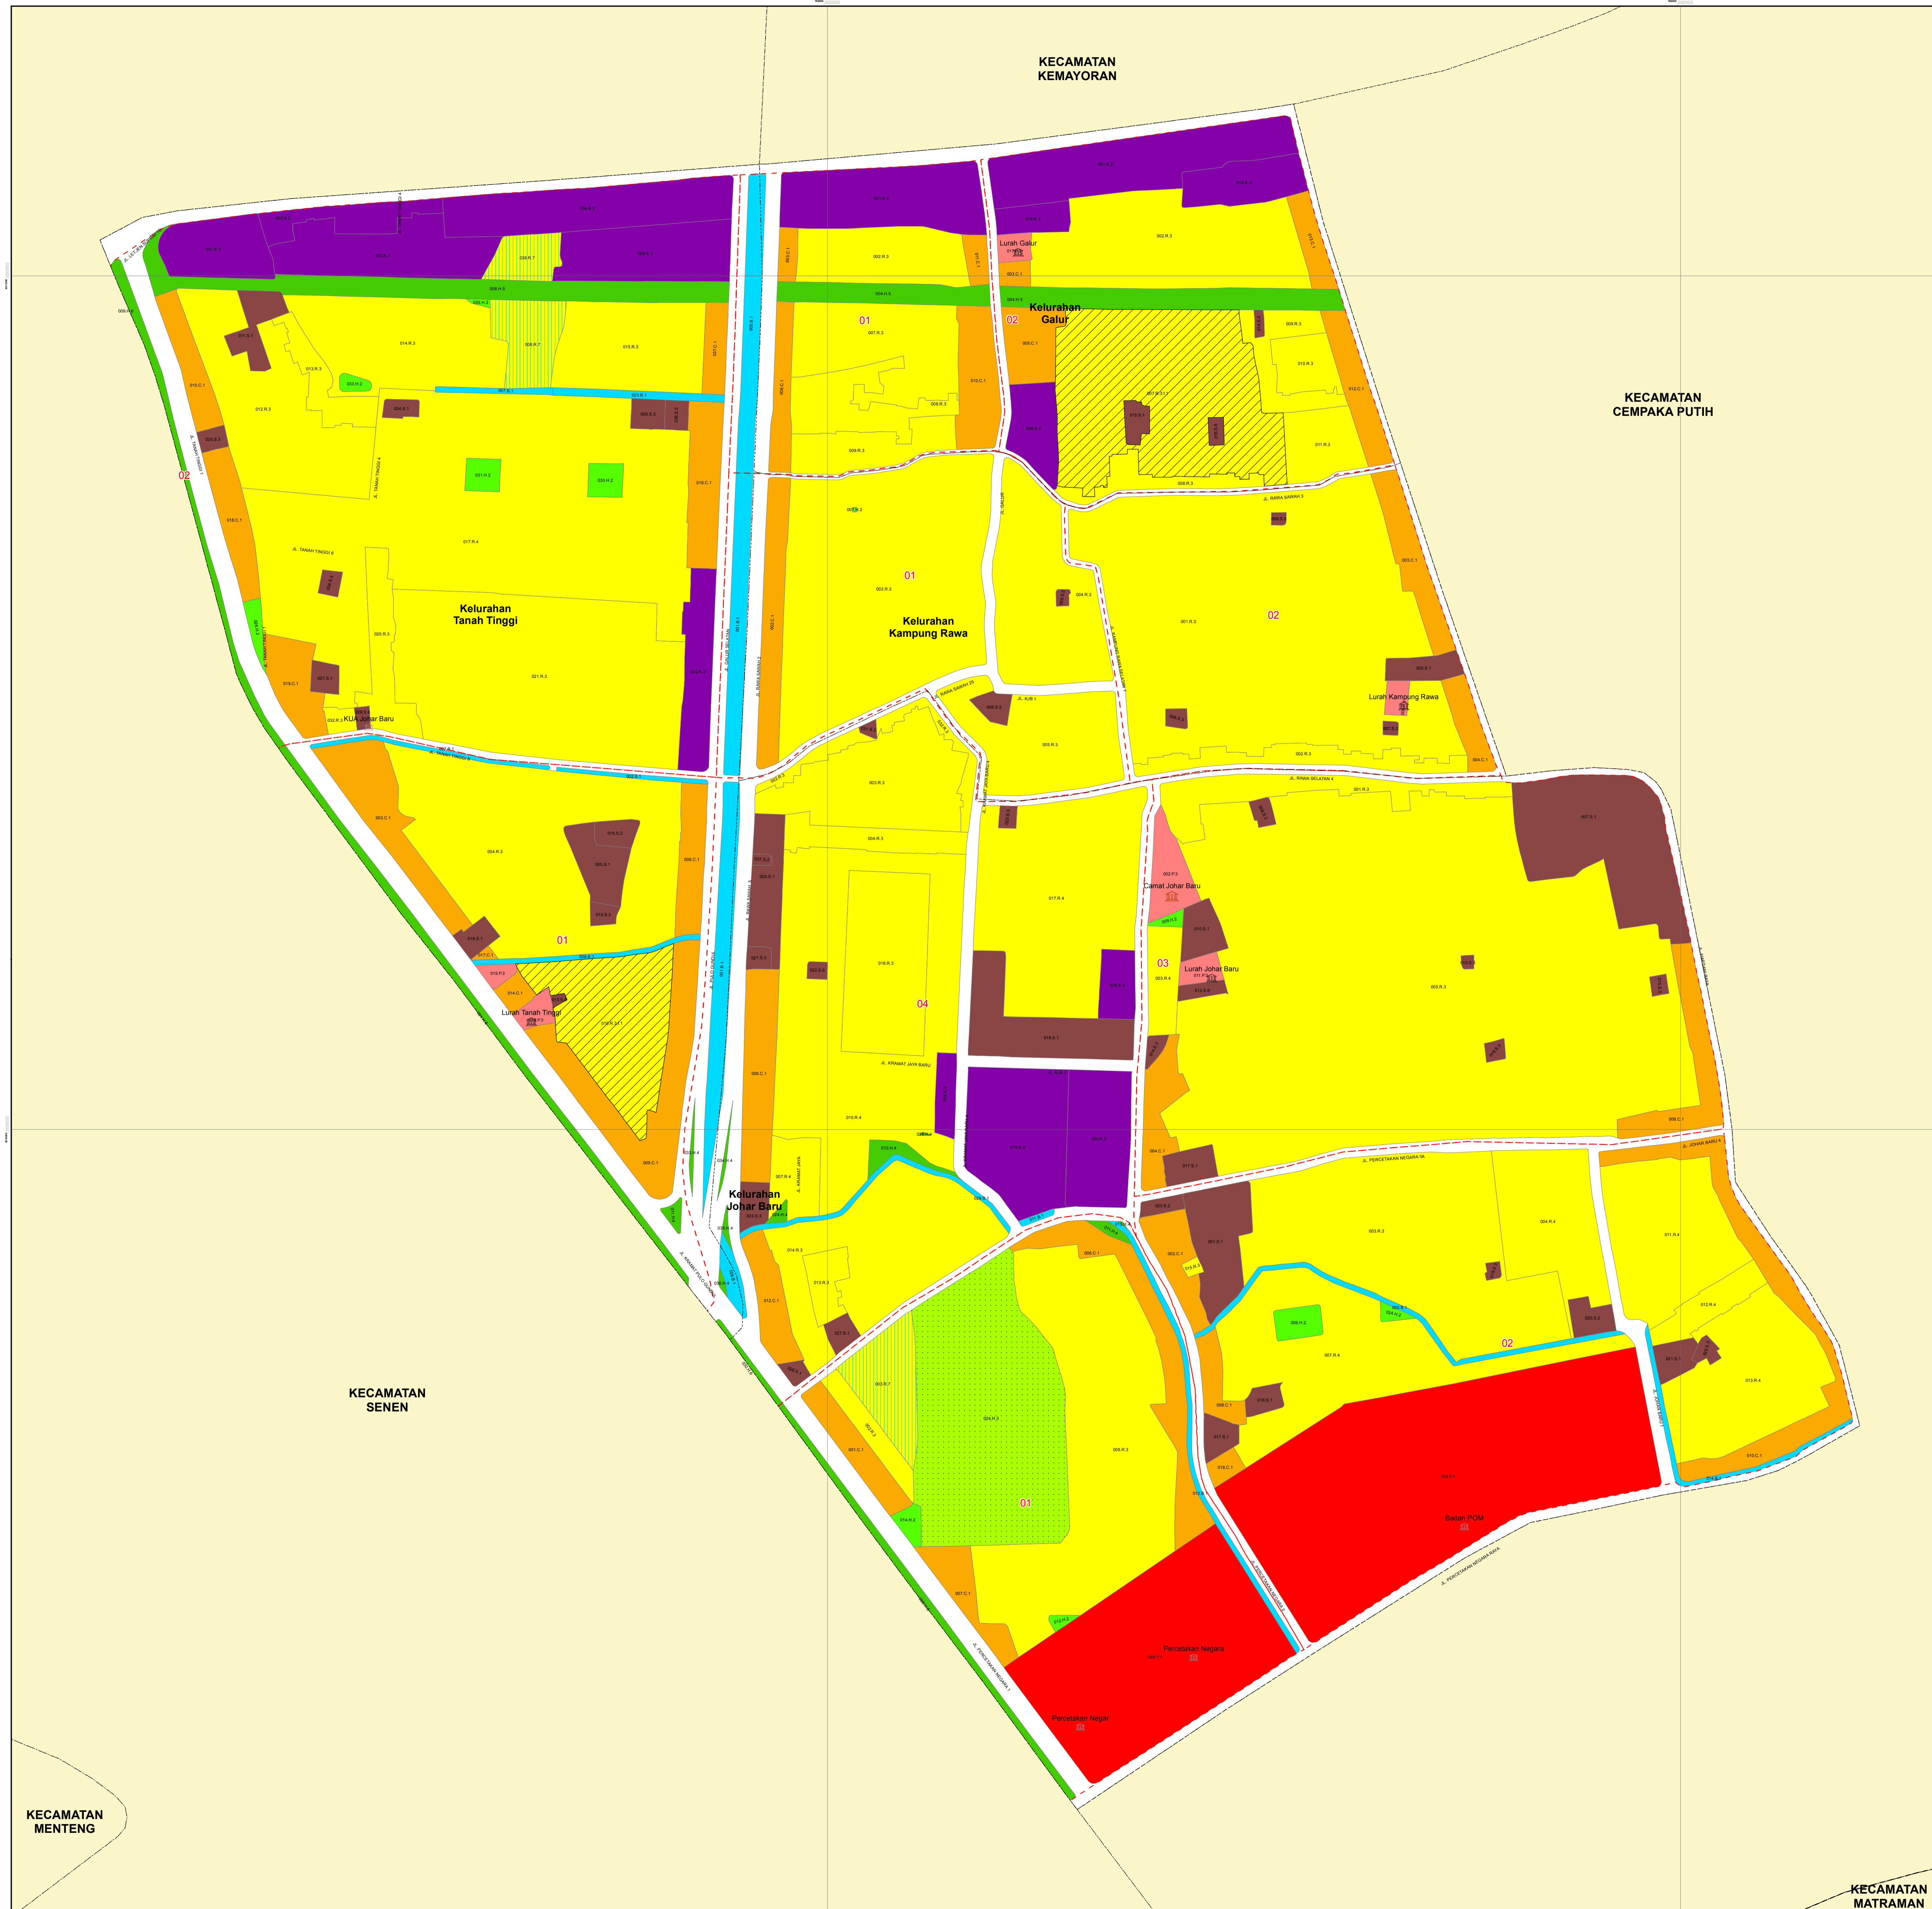

GAMBAR-3A

PETA ZONASI

KECAMATAN JOHAR BARU

KOTA ADMINISTRASI JAKARTA PUSAT

KETERANGAN :

- BATAS PROVINSI
- BATAS KOTA ADMINISTRASI
- BATAS KECAMATAN
- BATAS KELURAHAN

ZONA TERBUKA BIRU

- B.1 SUB ZONA TERBUKA BIRU

ZONA LINDUNG

- L.1 SUB ZONA SUAKA DAN PELESTARIAN ALAM
- L.2 SUB ZONA SEMPADAN LINDUNG

ZONA HUTAN KOTA

- H.1 SUB ZONA HUTAN KOTA

ZONA TAMAN KOTA/LINGKUNGAN

- H.2 SUB ZONA TAMAN KOTA/LINGKUNGAN

ZONA PERMAKAMAN

- H.3 SUB ZONA PERMAKAMAN

ZONA JALUR HIJAU

- H.4 SUB ZONA JALUR HIJAU
- H.5 SUB ZONA HIJAU TEGANGAN TINGGI
- H.6 SUB ZONA HIJAU PENGAMAN JALUR KA

ZONA HIJAU REKREASI

- H.7 SUB ZONA HIJAU REKREASI

ZONA PEMERINTAHAN NASIONAL

- P.1 SUB ZONA PEMERINTAHAN NASIONAL

ZONA PERWAKILAN NEGARA ASING

- P.2 SUB ZONA PERWAKILAN NEGARA ASING

ZONA PEMERINTAHAN DAERAH

- P.3 SUB ZONA PEMERINTAHAN DAERAH

ZONA PERUMAHAN KAMPUNG

- R.1 SUB ZONA RUMAH KAMPUNG