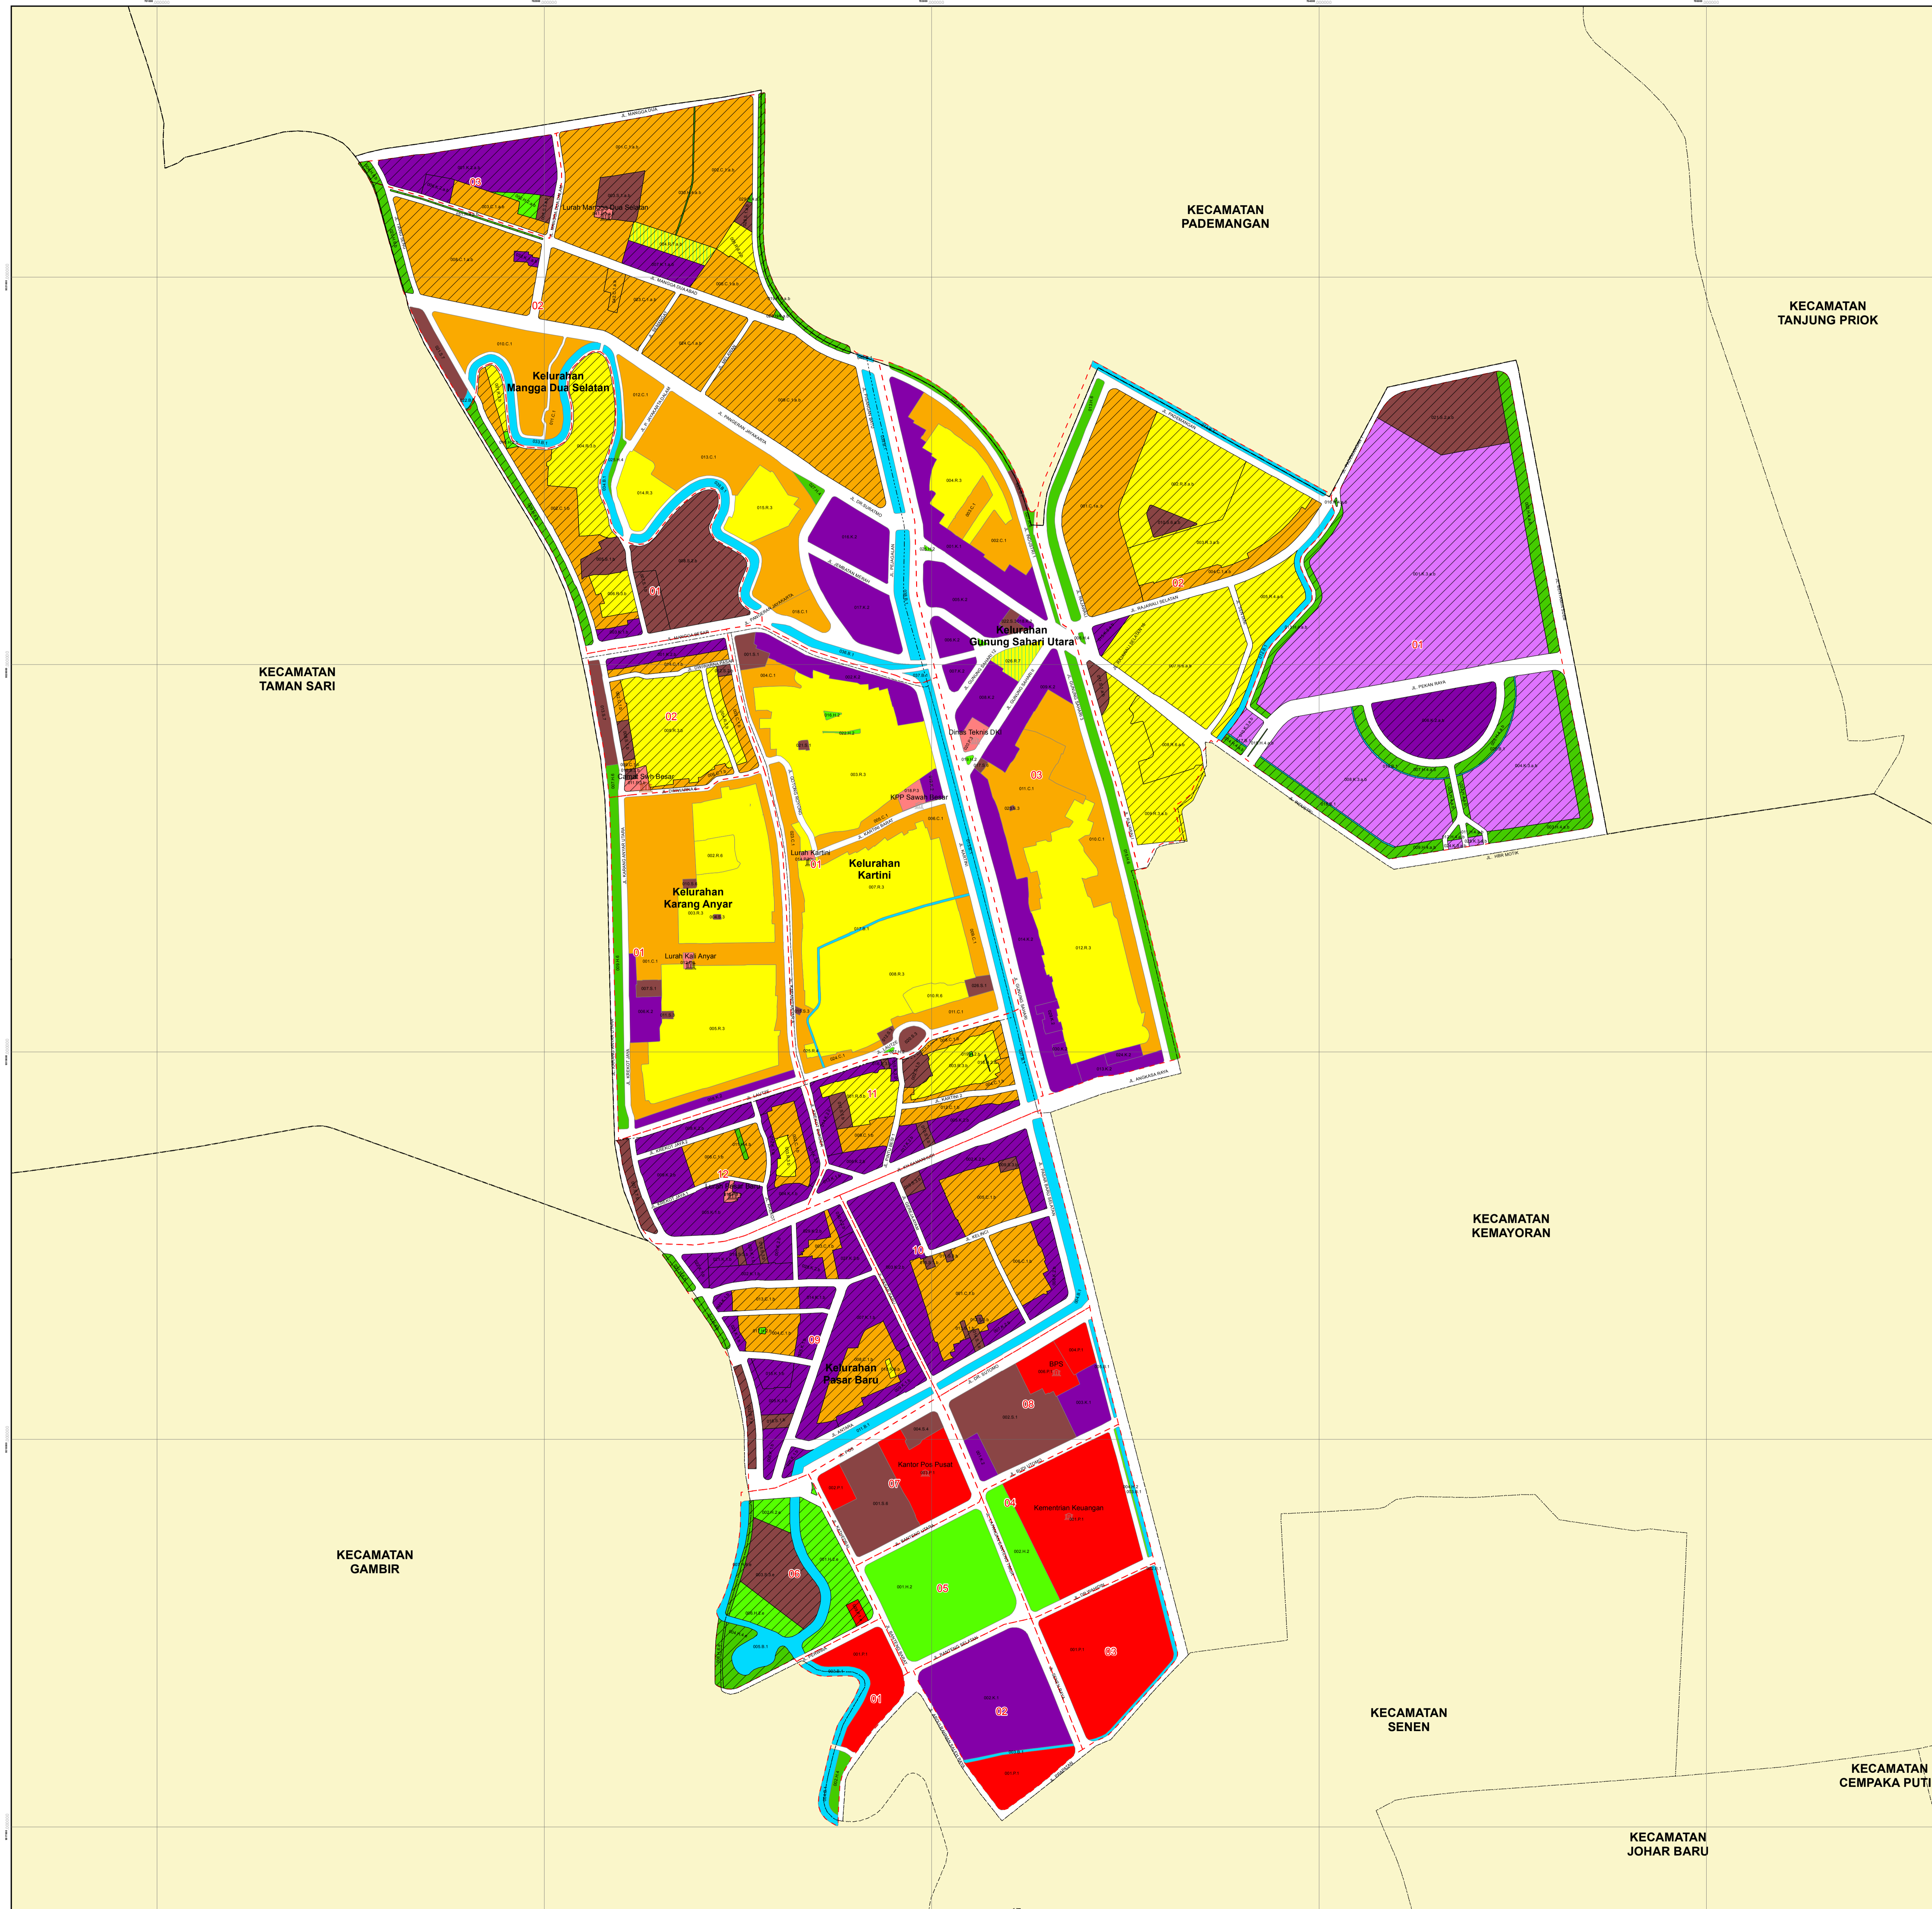

GAMBAR-6A

PETA ZONASI

KECAMATAN SAWAH BESAR

KOTA ADMINISTRASI JAKARTA PUSAT

KETERANGAN :

- BATAS PROVINSI
- BATAS KOTA ADMINISTRASI
- BATAS KECAMATAN
- BATAS KELURAHAN

ZONA TERBUKA BIRU

- B.1 SUB ZONA TERBUKA BIRU

ZONA LINDUNG

- L.1 SUB ZONA SUAKA DAN PELESTARIAN ALAM
- L.2 SUB ZONA SEMPADAN LINDUNG

ZONA HUTAN KOTA

- H.1 SUB ZONA HUTAN KOTA

ZONA TAMAN KOTA/LINGKUNGAN

- H.2 SUB ZONA TAMAN KOTA/LINGKUNGAN

ZONA PERMAKAMAN

- H.3 SUB ZONA PERMAKAMAN

ZONA JALUR HIJAU

- H.4 SUB ZONA JALUR HIJAU
- H.5 SUB ZONA HIJAU TEGANGAN TINGGI
- H.6 SUB ZONA HIJAU PENGAMAN JALUR KA

ZONA HIJAU REKREASI

- H.7 SUB ZONA HIJAU REKREASI

ZONA PEMERINTAHAN NASIONAL

- P.1 SUB ZONA PEMERINTAHAN NASIONAL

ZONA PERWAKILAN NEGARA ASING

- P.2 SUB ZONA PERWAKILAN NEGARA ASING

ZONA PEMERINTAHAN DAERAH

- P.3 SUB ZONA PEMERINTAHAN DAERAH

ZONA PERUMAHAN KAMPUNG

- R.1 SUB ZONA RUMAH KAMPUNG