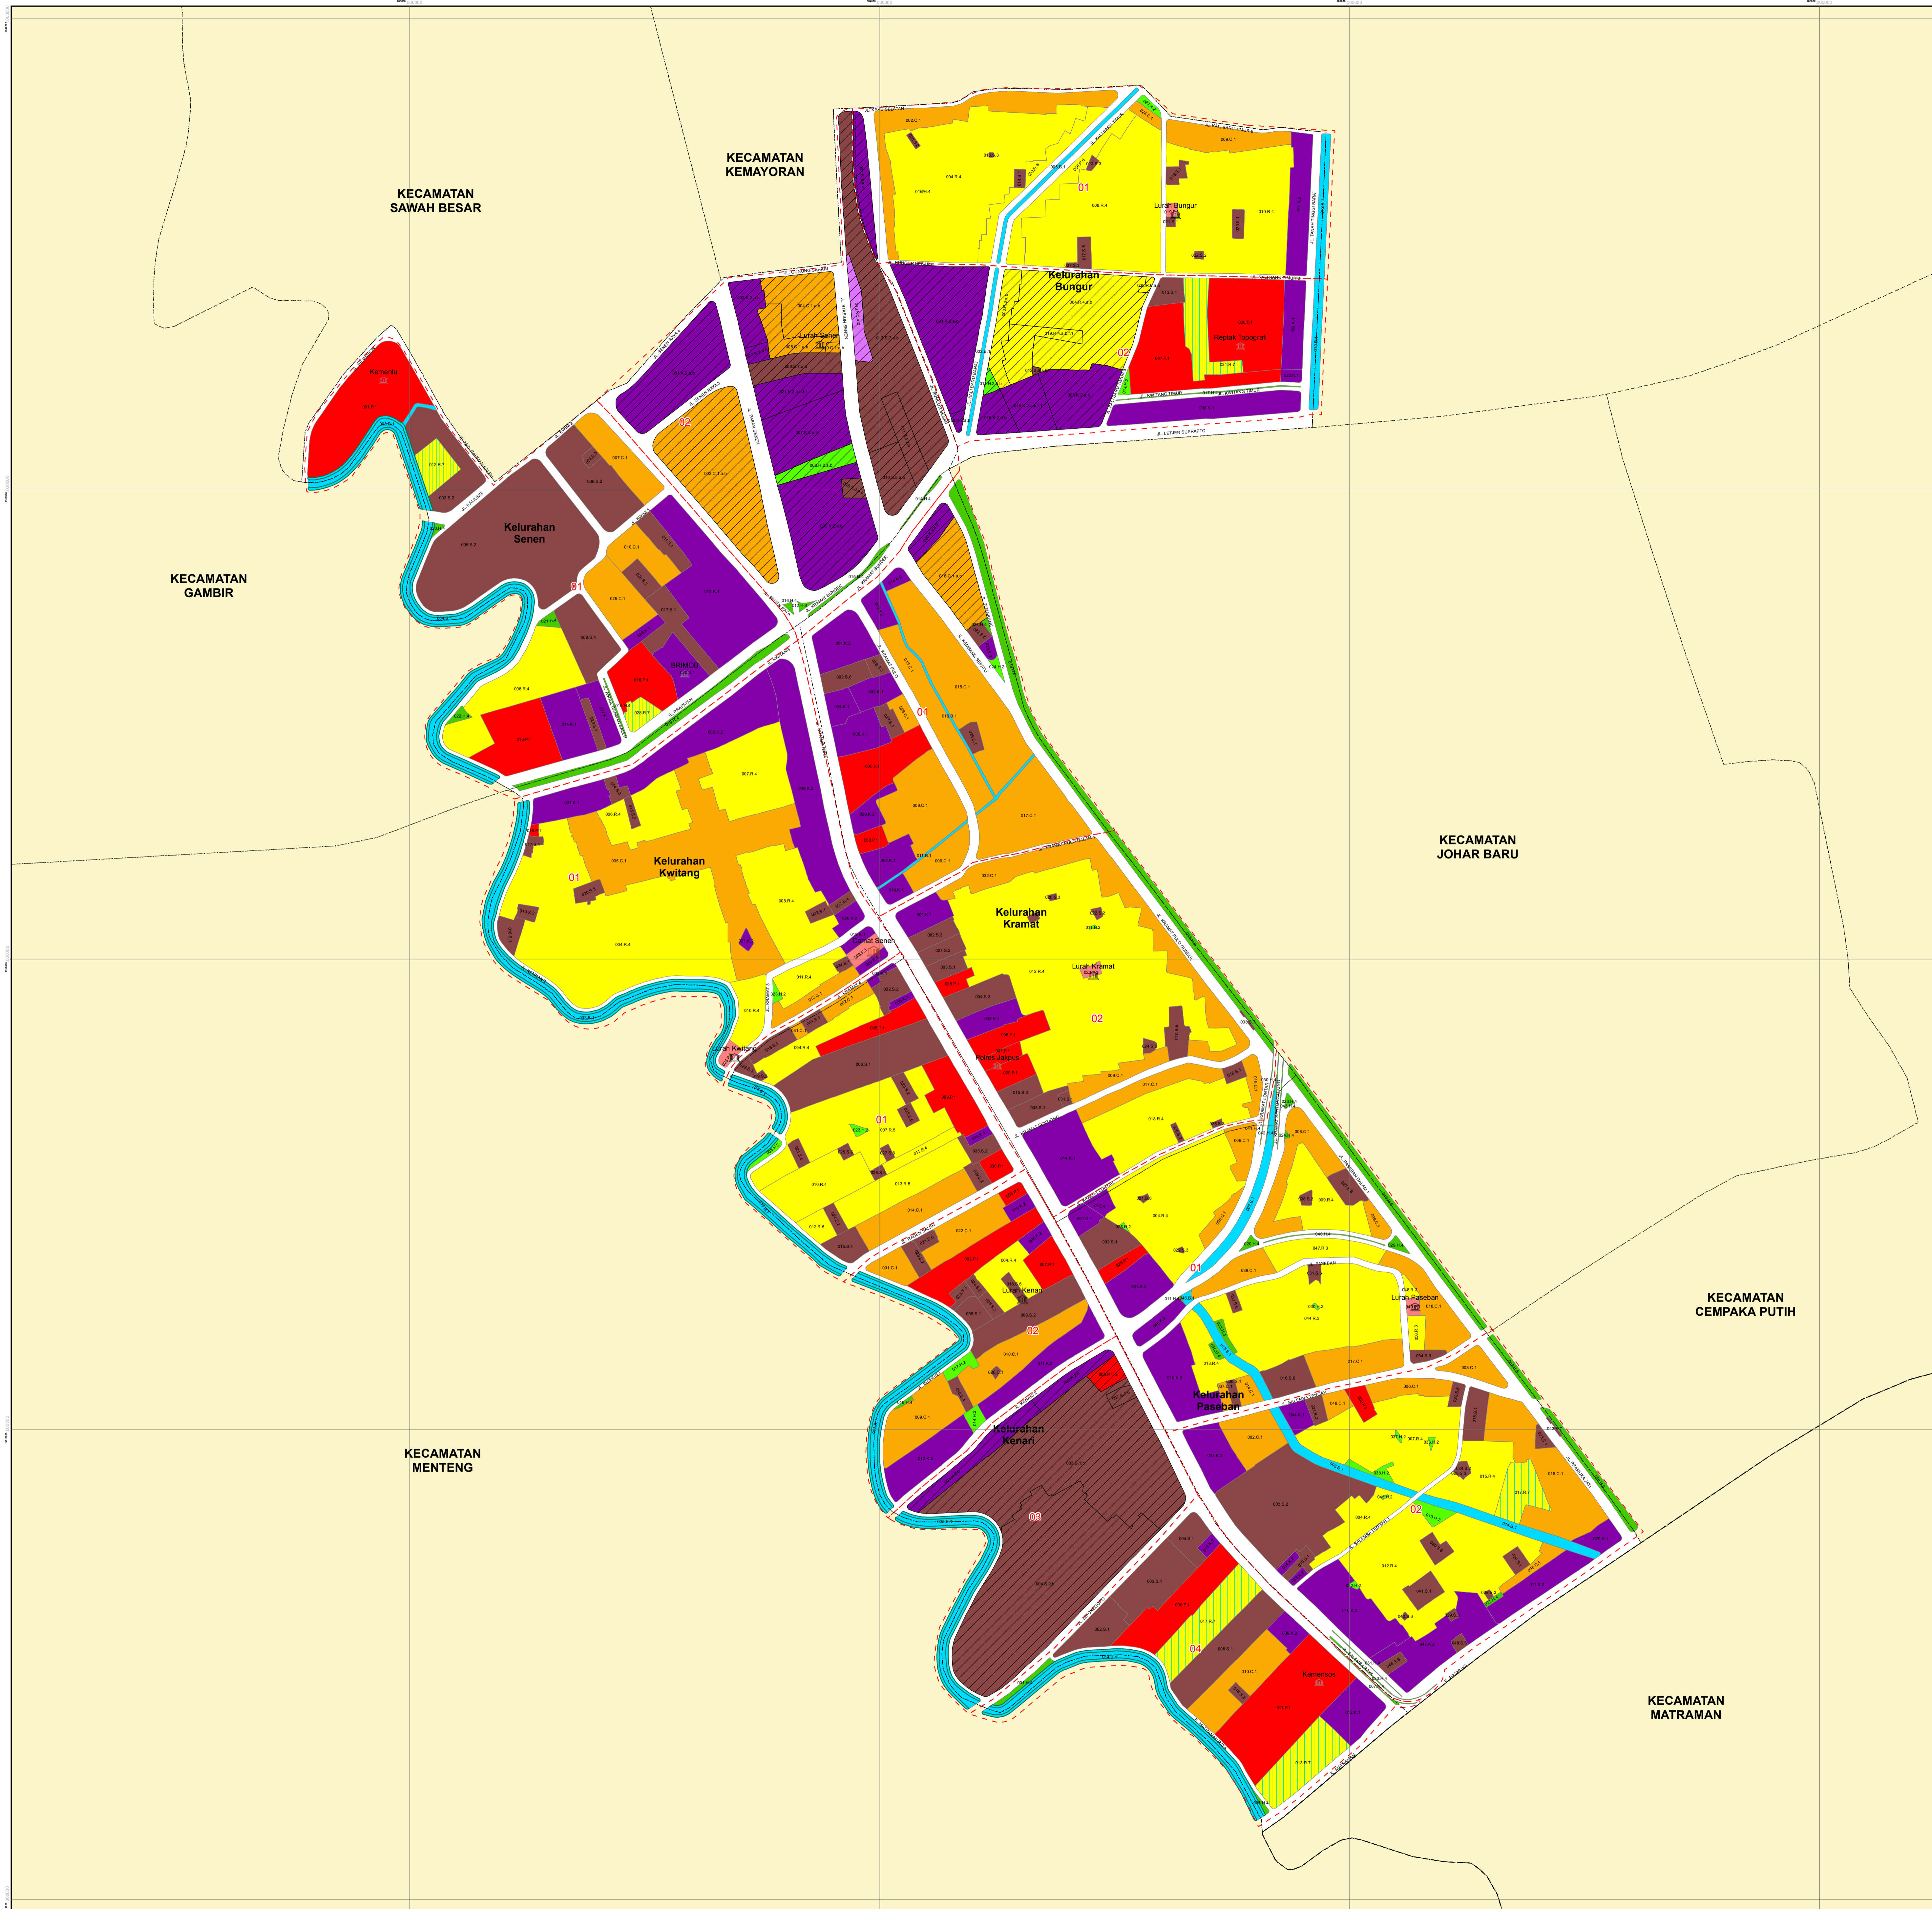

GAMBAR-7A

PETA ZONASI

KECAMATAN SENEN

KOTA ADMINISTRASI JAKARTA PUSAT

KETERANGAN :

- BATAS PROVINSI
- BATAS KOTA ADMINISTRASI
- BATAS KECAMATAN
- BATAS KELURAHAN

ZONA TERBUKA BIRU

- B.1 SUB ZONA TERBUKA BIRU

ZONA LINDUNG

- L.1 SUB ZONA SUAKA DAN PELESTARIAN ALAM
- L.2 SUB ZONA SEMPADAN LINDUNG

ZONA HUTAN KOTA

- H.1 SUB ZONA HUTAN KOTA

ZONA TAMAN KOTA/LINGKUNGAN

- H.2 SUB ZONA TAMAN KOTA/LINGKUNGAN

ZONA PERMAKAMAN

- H.3 SUB ZONA PERMAKAMAN

ZONA JALUR HIJAU

- H.4 SUB ZONA JALUR HIJAU
- H.5 SUB ZONA HIJAU TEGANGAN TINGGI
- H.6 SUB ZONA HIJAU PENGAMAN JALUR KA

ZONA HIJAU REKREASI

- H.7 SUB ZONA HIJAU REKREASI

ZONA PEMERINTAHAN NASIONAL

- P.1 SUB ZONA PEMERINTAHAN NASIONAL

ZONA PERWAKILAN NEGARA ASING

- P.2 SUB ZONA PERWAKILAN NEGARA ASING

ZONA PEMERINTAHAN DAERAH

- P.3 SUB ZONA PEMERINTAHAN DAERAH

ZONA PERUMAHAN KAMPUNG

- R.1 SUB ZONA RUMAH KAMPUNG