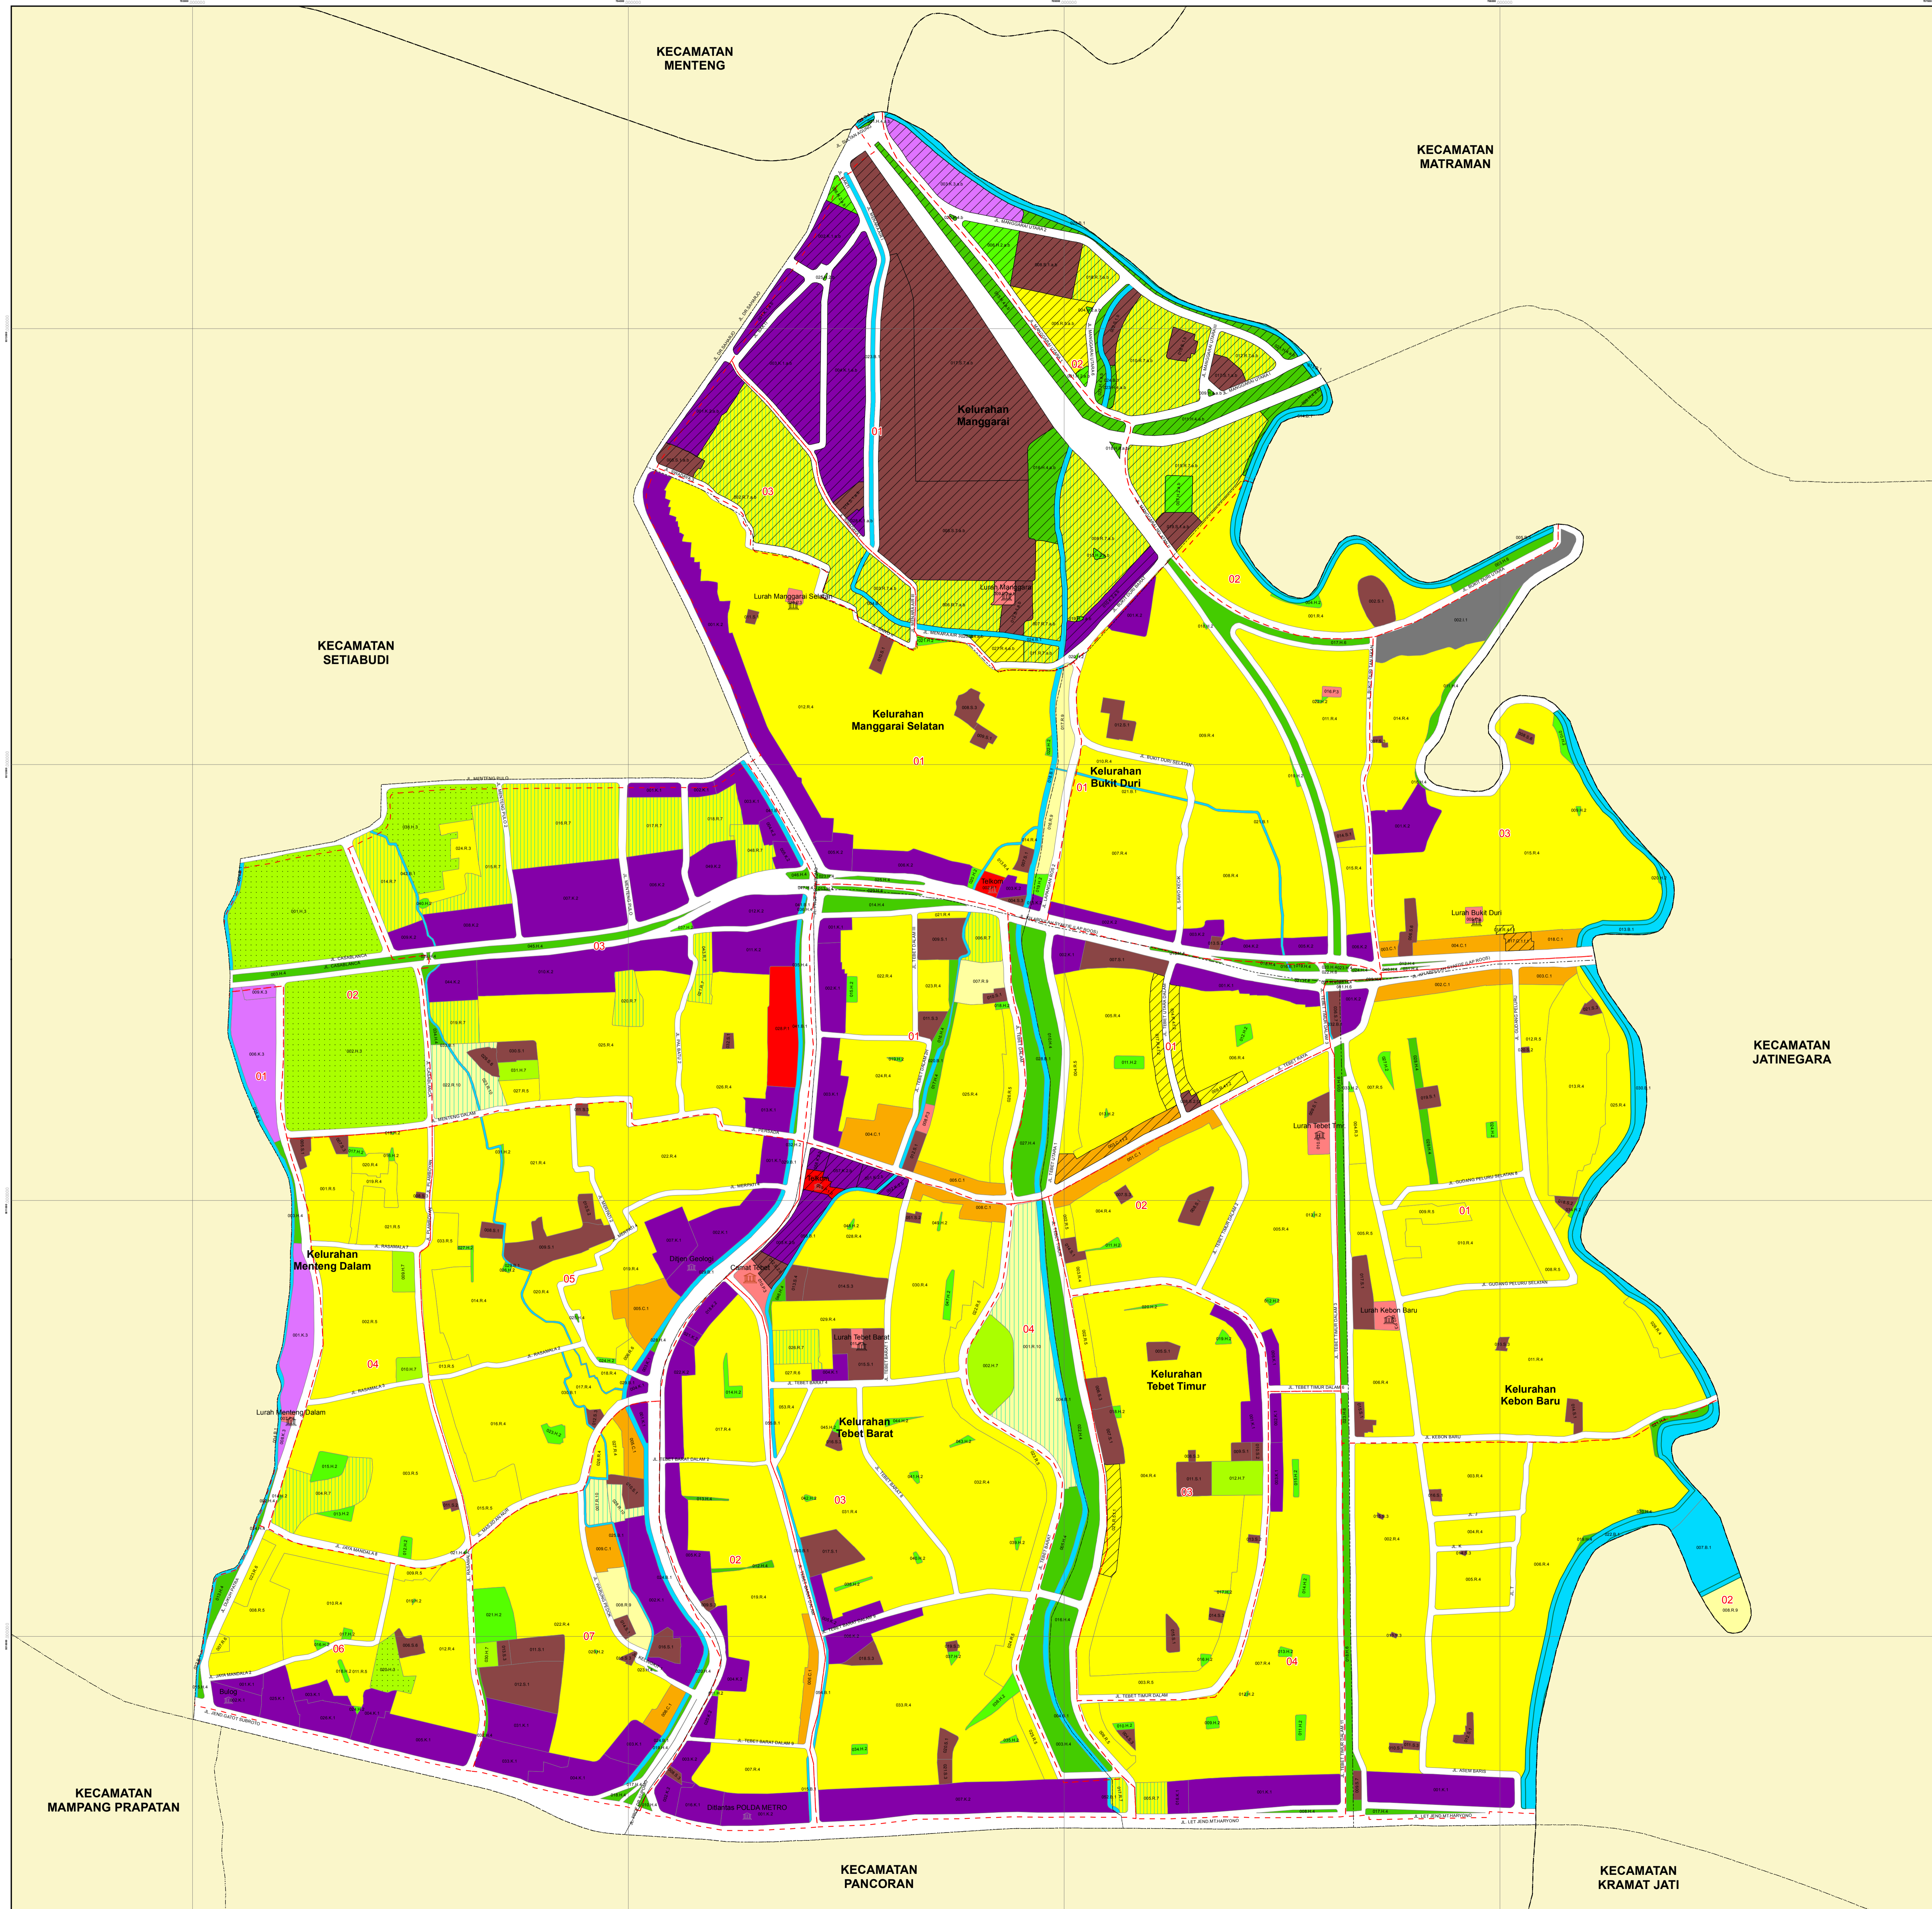

GAMBAR-32A
PETA ZONASI

KECAMATAN TEBET

KOTA ADMINISTRASI JAKARTA SELATAN

KETERANGAN :

- BATAS PROVINSI
- BATAS KOTA ADMINISTRASI
- BATAS KECAMATAN
- BATAS KELURAHAN

ZONA TERBUKA BIRU	ZONA PERUMAHAN VERTIKAL
B.1 SUB ZONA TERBUKA BIRU	R.7 SUB ZONA RUMAH SUSUN
ZONA LINDUNG	R.8 SUB ZONA RUMAH SUSUN UMUM
L.1 SUB ZONA SUAKA DAN PELESTARIAN ALAM	R.9 SUB ZONA RUMAH KDB RENDAH
L.2 SUB ZONA SEMPADAN LINDUNG	R.10 SUB ZONA RUMAH VERTIKAL KDB RENDAH
ZONA HUTAN KOTA	ZONA PERUMAHAN VERTIKAL KDB RENDAH
H.1 SUB ZONA HUTAN KOTA	R.10 SUB ZONA RUMAH VERTIKAL KDB RENDAH
ZONA TAMAN KOTA/LINGKUNGAN	ZONA PELAYANAN UMUM DAN SOSIAL
H.2 SUB ZONA TAMAN KOTA/LINGKUNGAN	S.1 SUB ZONA PRASARANA PENDIDIKAN
ZONA PERMAKAMAN	S.2 SUB ZONA PRASARANA KESEHATAN
H.3 SUB ZONA PERMAKAMAN	S.3 SUB ZONA PRASARANA IBADAH
ZONA JALUR HIJAU	S.4 SUB ZONA PRASARANA SOSIAL BUDAYA
H.4 SUB ZONA JALUR HIJAU	S.5 SUB ZONA PRASARANA REKREASI DAN OLAHRAGA
H.5 SUB ZONA HIJAU TEGANGAN TINGGI	S.6 SUB ZONA PRASARANA PELAYANAN UMUM
H.6 SUB ZONA HIJAU PENGAMAN JALUR KA	S.7 SUB ZONA PRASARANA TERMINAL
H.7 SUB ZONA HIJAU REKREASI	ZONA PERKANTORAN, PERDAGANGAN DAN JASA
ZONA PERMINTAHAN NASIONAL	K.1 SUB ZONA PERKANTORAN
P.1 SUB ZONA PEMERINTAHAN NASIONAL	K.2 SUB ZONA PERDAGANGAN DAN JASA
ZONA PERWAKILAN NEGARA ASING	K.3 SUB ZONA PERKANTORAN KDB RENDAH
P.2 SUB ZONA PERWAKILAN NEGARA ASING	K.4 SUB ZONA PERDAGANGAN DAN JASA KDB RENDAH
ZONA PEMERINTAHAN DAERAH	ZONA PERKANTORAN, PERDAGANGAN DAN JASA KDB RENDAH
P.3 SUB ZONA PEMERINTAHAN DAERAH	K.3 SUB ZONA PERKANTORAN KDB RENDAH
ZONA PERUMAHAN KAMPUNG	K.4 SUB ZONA PERDAGANGAN DAN JASA KDB RENDAH
R.1 SUB ZONA RUMAH KAMPUNG	ZONA CAMPURAN
ZONA PERUMAHAN KDB SEDANG-TINGGI	C.1 SUB ZONA CAMPURAN
R.2 SUB ZONA RUMAH SANGAT KECIL	ZONA INDUSTRI DAN PERGUDANGAN
R.3 SUB ZONA RUMAH KECIL	G.1 SUB ZONA PERGUDANGAN
R.4 SUB ZONA RUMAH SEDANG	I.1 SUB ZONA INDUSTRI
R.5 SUB ZONA RUMAH BESAR	KETERANGAN TEKNIK PENGATURAN ZONASI
R.6 SUB ZONA RUMAH FLAT	TEKNIK PENGATURAN ZONASI
	BATAS BLOK
	00 KODE BLOK
	000 KODE SUB BLOK
	000.A.0 ID SUB BLOK