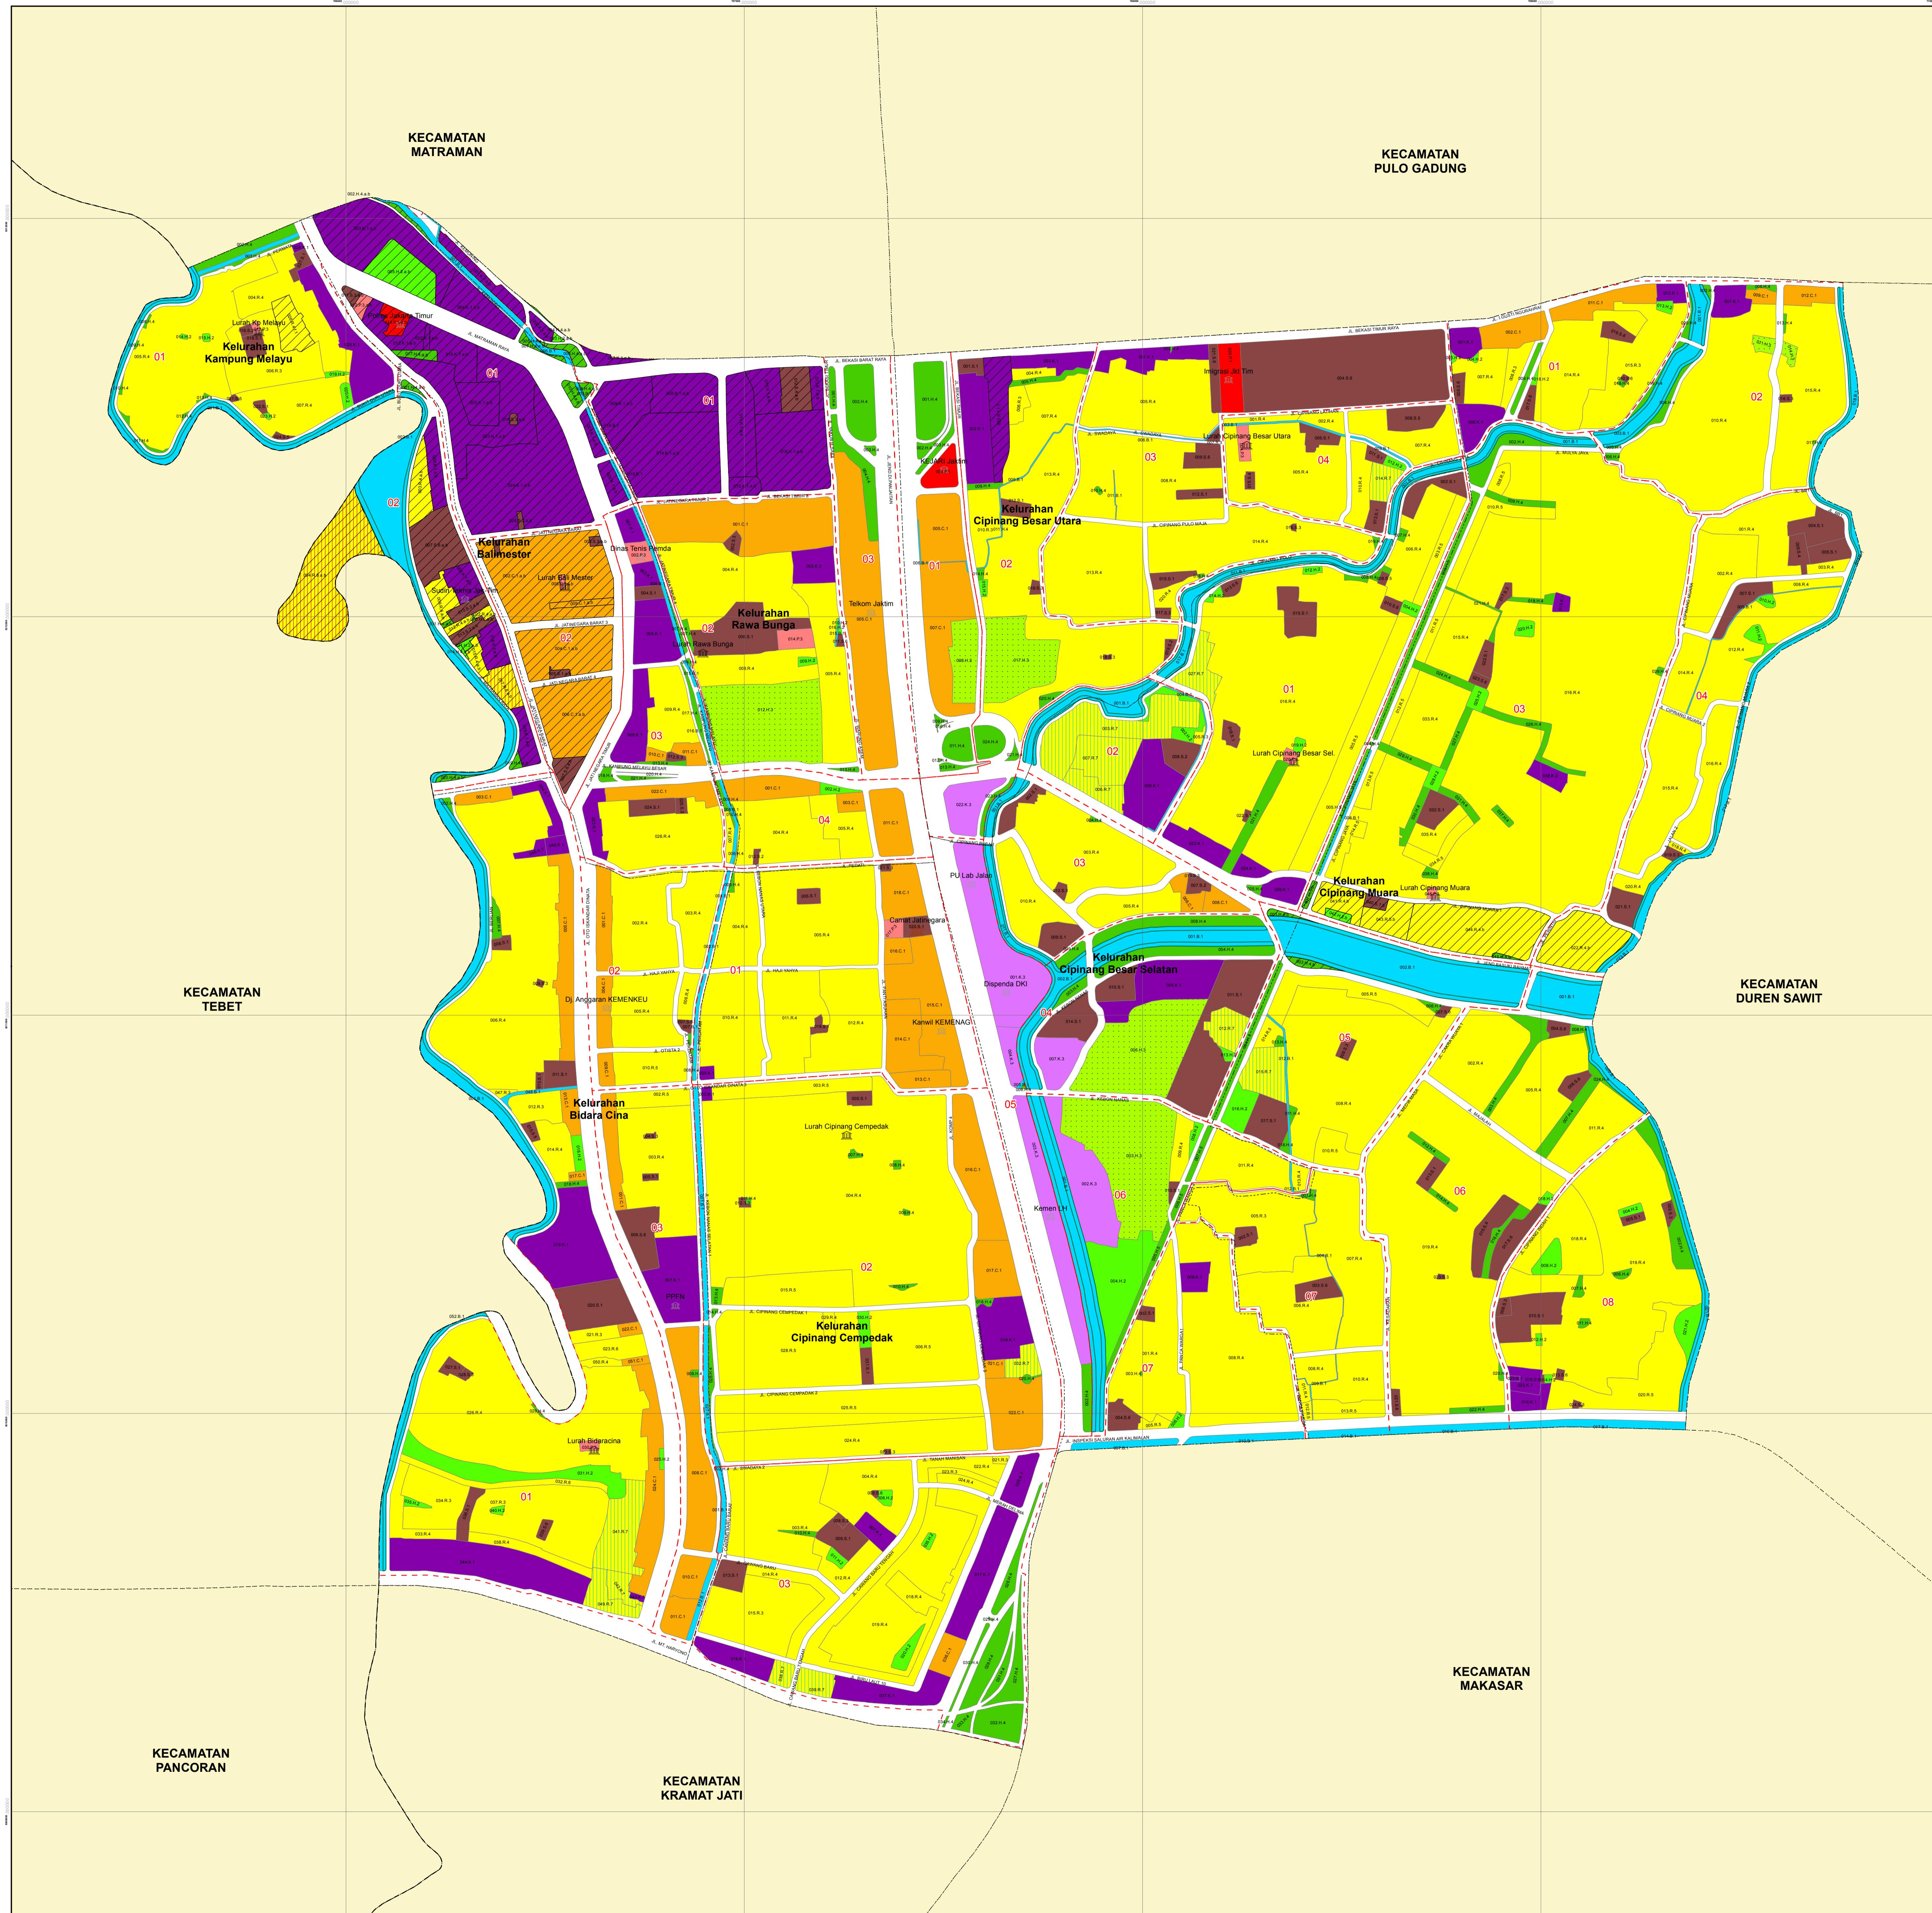

GAMBAR-37A
PETA ZONASI

KECAMATAN JATINEGARA

KOTA ADMINISTRASI JAKARTA TIMUR

KETERANGAN :

- BATAS PROVINSI
- BATAS KOTA ADMINISTRASI
- BATAS KECAMATAN
- BATAS KELURAHAN

ZONA TERBUKA BIRU

- B.1 SUB ZONA TERBUKA BIRU

ZONA LINDUNG

- L.1 SUB ZONA SUAKA DAN PELESTARIAN ALAM
- L.2 SUB ZONA SEMPADAN LINDUNG

ZONA HUTAN KOTA

- H.1 SUB ZONA HUTAN KOTA

ZONA TAMAN KOTA/LINGKUNGAN

- H.2 SUB ZONA TAMAN KOTA/LINGKUNGAN

ZONA PERMAKAMAN

- H.3 SUB ZONA PERMAKAMAN

ZONA JALUR HIJAU

- H.4 SUB ZONA JALUR HIJAU
- H.5 SUB ZONA HIJAU TEGANGAN TINGGI
- H.6 SUB ZONA HIJAU PENGAMAN JALUR KA

ZONA HIJAU REKREASI

- H.7 SUB ZONA HIJAU REKREASI

ZONA PEMERINTAHAN NASIONAL

- P.1 SUB ZONA PEMERINTAHAN NASIONAL

ZONA PERWAKILAN NEGARA ASING

- P.2 SUB ZONA PERWAKILAN NEGARA ASING

ZONA PEMERINTAHAN DAERAH

- P.3 SUB ZONA PEMERINTAHAN DAERAH

ZONA PERUMAHAN KAMPUNG

- R.1 SUB ZONA RUMAH KAMPUNG