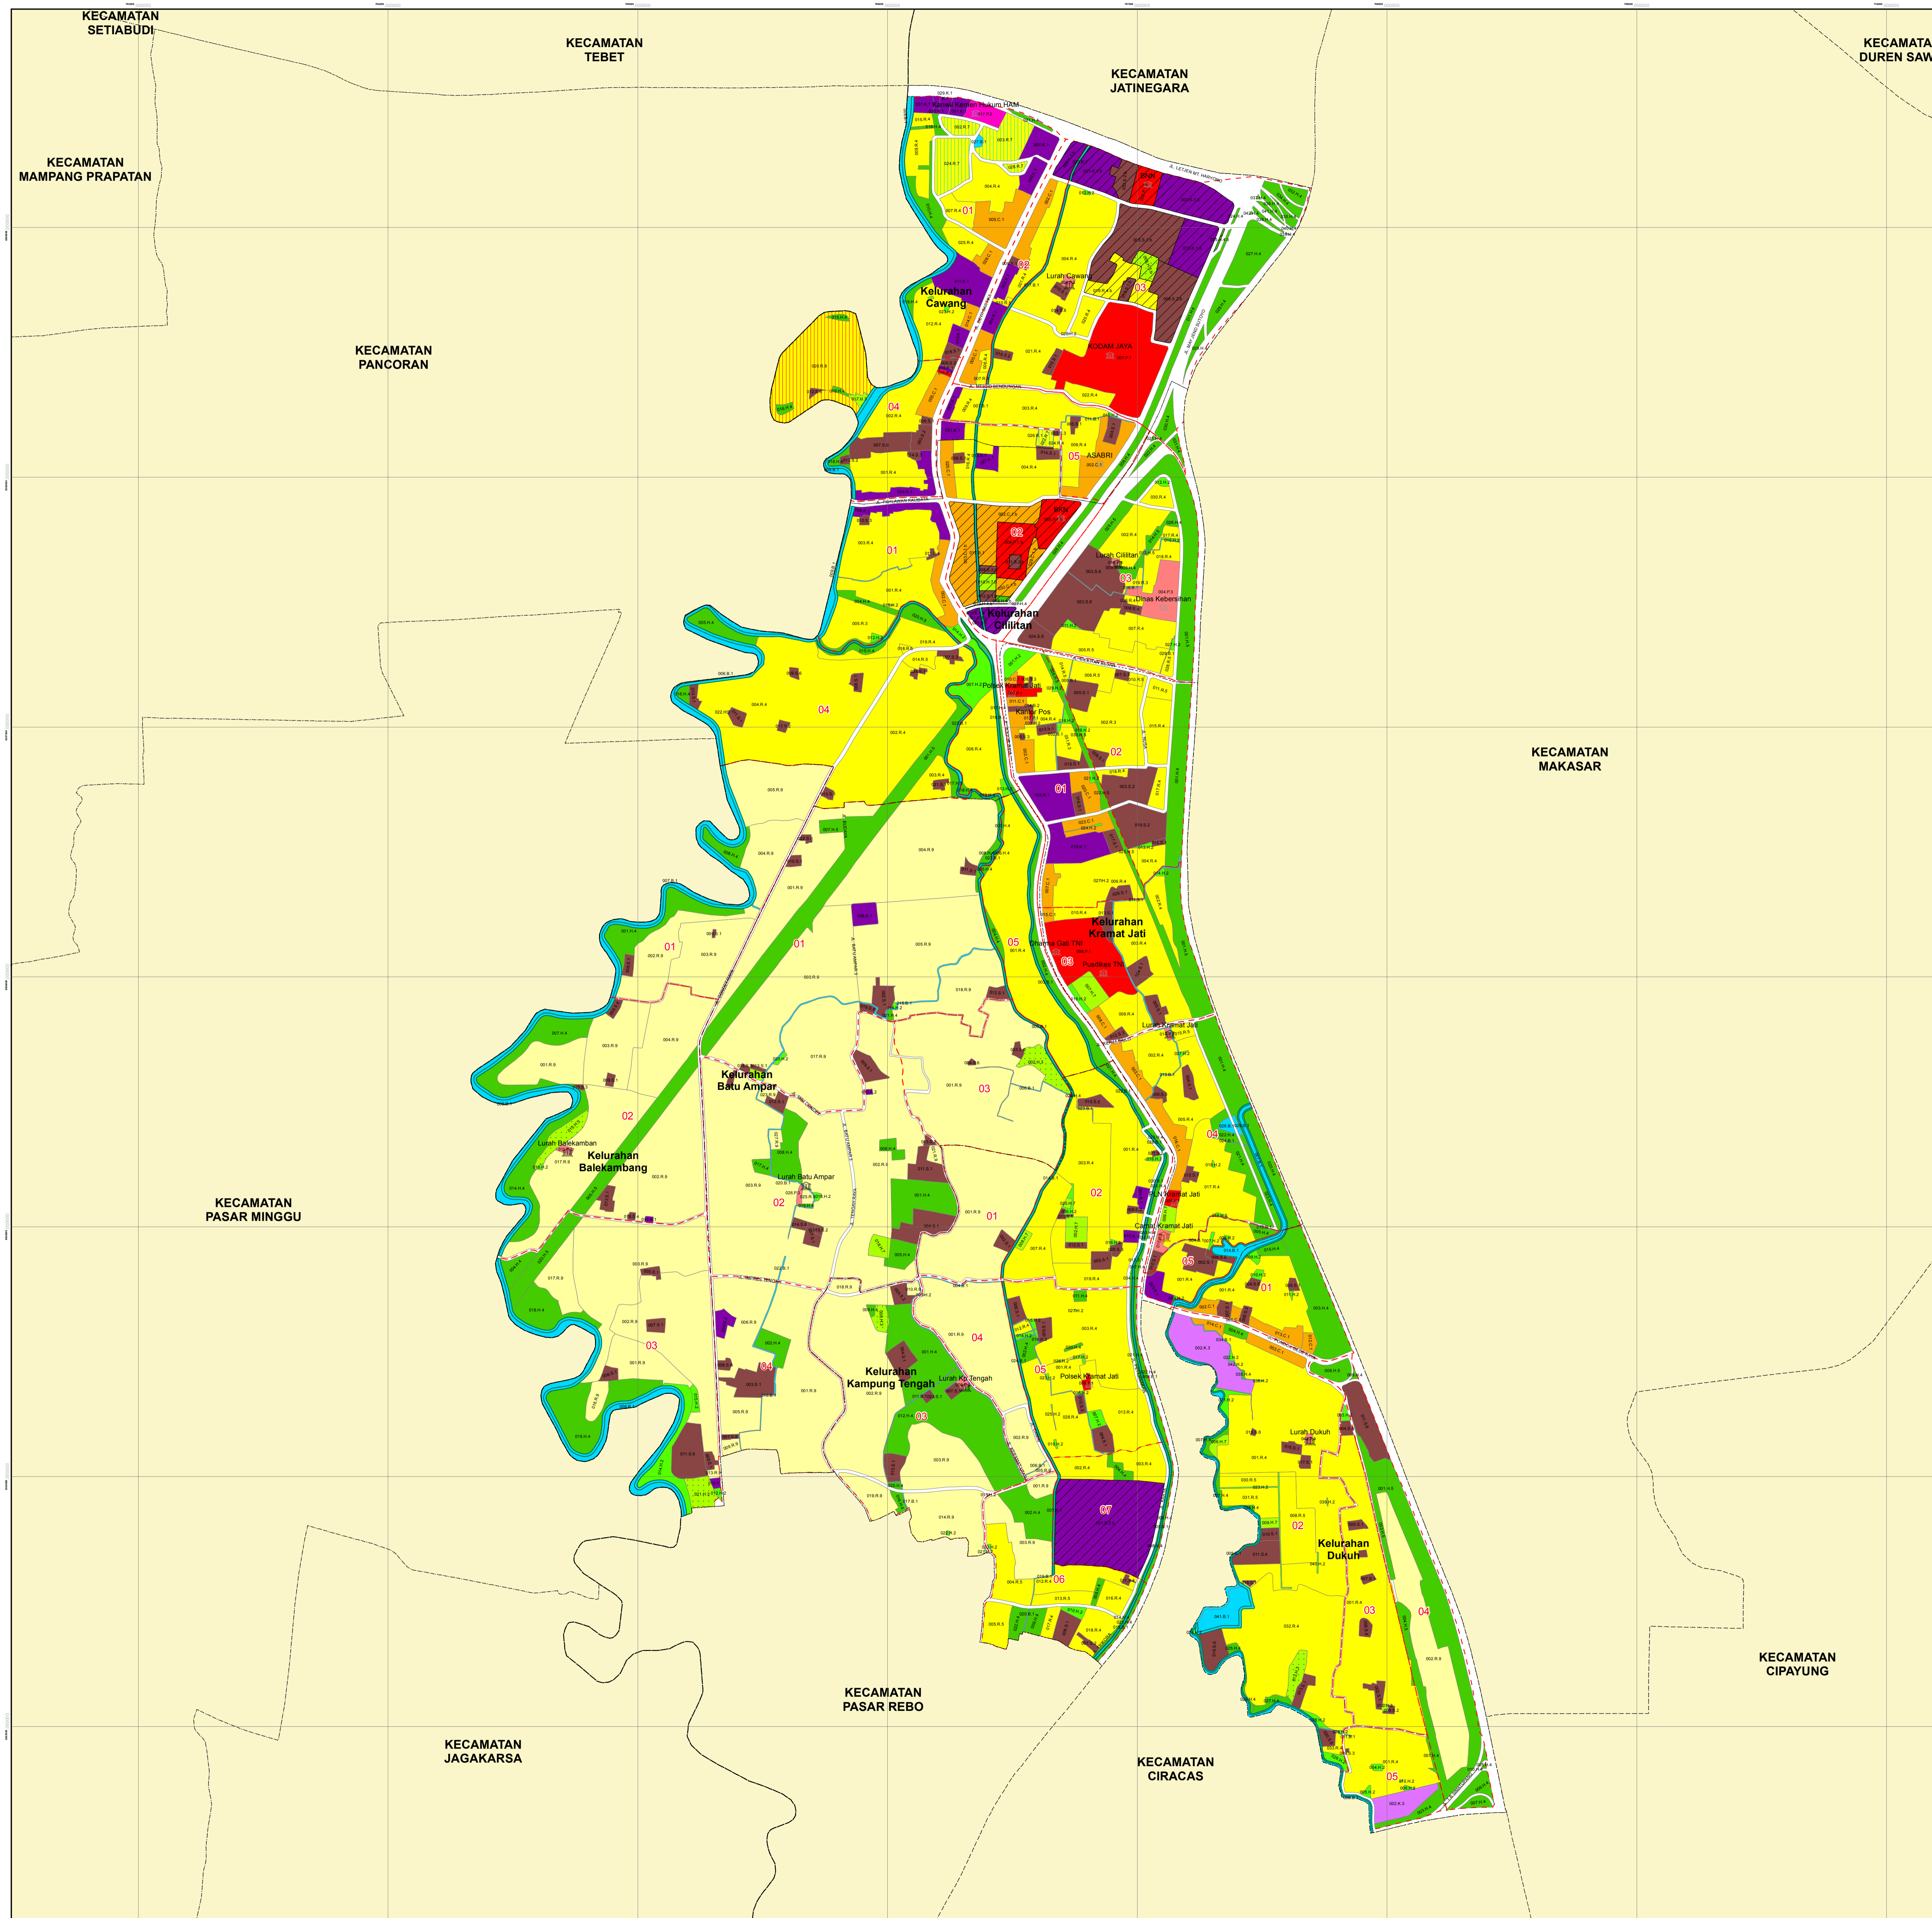

GAMBAR-38A
PETA ZONASI

KECAMATAN KRAMAT JATI

KOTA ADMINISTRASI JAKARTA TIMUR

KETERANGAN :

- ----- BATAS PROVINSI
- ----- BATAS KOTA ADMINISTRASI
- ----- BATAS KECAMATAN
- ----- BATAS KELURAHAN

ZONA TERBUKA BIRU	ZONA PERUMAHAN VERTIKAL
B.1 SUB ZONA TERBUKA BIRU	R.7 SUB ZONA RUMAH SUSUN
ZONA LINDUNG	R.8 SUB ZONA RUMAH SUSUN UMUM
L.1 SUB ZONA SUAKA DAN PELESTARIAN ALAM	R.9 SUB ZONA RUMAH KDB RENDAH
L.2 SUB ZONA SEMPADAN LINDUNG	R.10 SUB ZONA RUMAH VERTIKAL KDB RENDAH
ZONA HUTAN KOTA	ZONA PELAYANAN UMUM DAN SOSIAL
H.1 SUB ZONA HUTAN KOTA	S.1 SUB ZONA PRASARANA PENDIDIKAN
ZONA TAMAN KOTA/LINGKUNGAN	S.2 SUB ZONA PRASARANA KESEHATAN
H.2 SUB ZONA TAMAN KOTA/LINGKUNGAN	S.3 SUB ZONA PRASARANA IBADAH
ZONA PERMAKAMAN	S.4 SUB ZONA PRASARANA SOSIAL BUDAYA
H.3 SUB ZONA PERMAKAMAN	S.5 SUB ZONA PRASARANA REKREASI DAN OLAHRAGA
ZONA JALUR HIJAU	S.6 SUB ZONA PRASARANA PELAYANAN UMUM
H.4 SUB ZONA JALUR HIJAU	S.7 SUB ZONA PRASARANA TERMINAL
H.5 SUB ZONA HIJAU TEGANGAN TINGGI	ZONA PERKANTORAN, PERDAGANGAN DAN JASA
H.6 SUB ZONA HIJAU PENGAMAN JALUR KA	K.1 SUB ZONA PERKANTORAN
ZONA HIJAU REKREASI	K.2 SUB ZONA PERDAGANGAN DAN JASA
H.7 SUB ZONA HIJAU REKREASI	ZONA PERKANTORAN, PERDAGANGAN DAN JASA KDB RENDAH
ZONA PEMERINTAHAN NASIONAL	K.3 SUB ZONA PERKANTORAN KDB RENDAH
P.1 SUB ZONA PEMERINTAHAN NASIONAL	K.4 SUB ZONA PERDAGANGAN DAN JASA KDB RENDAH
ZONA PERWAKILAN NEGARA ASING	ZONA CAMPURAN
P.2 SUB ZONA PERWAKILAN NEGARA ASING	C.1 SUB ZONA CAMPURAN
ZONA PEMERINTAHAN DAERAH	ZONA INDUSTRI DAN PERGUDANGAN
P.3 SUB ZONA PEMERINTAHAN DAERAH	G.1 SUB ZONA PERGUDANGAN
ZONA PERUMAHAN KAMPUNG	I.1 SUB ZONA INDUSTRI
R.1 SUB ZONA RUMAH KAMPUNG	
ZONA PERUMAHAN KDB SEDANG-TINGGI	KETERANGAN TEKNIK PENGATURAN ZONASI
R.2 SUB ZONA RUMAH SANGAT KECIL	TEKNIK PENGATURAN ZONASI
R.3 SUB ZONA RUMAH KECIL	BATAS BLOK
R.4 SUB ZONA RUMAH SEDANG	00 KODE BLOK
R.5 SUB ZONA RUMAH BESAR	000 KODE SUB BLOK
R.6 SUB ZONA RUMAH FLAT	000.A.0 ID SUB BLOK

GUBERNUR PROVINSI DAERAH KHUSUS
IBUKOTA JAKARTA,

ttd.

JOKO WIDODO

PETA IKHTISAR

SKALA

SISTEM PROYEKSI DAN GRID

PROYEKSI : UNIVERSAL TRANSVERSE MERCATOR
SISTEM GRID : GRID GEOGRAFI & METER
DATUM & ZONA UTM : WGS-84, 48 SELATAN