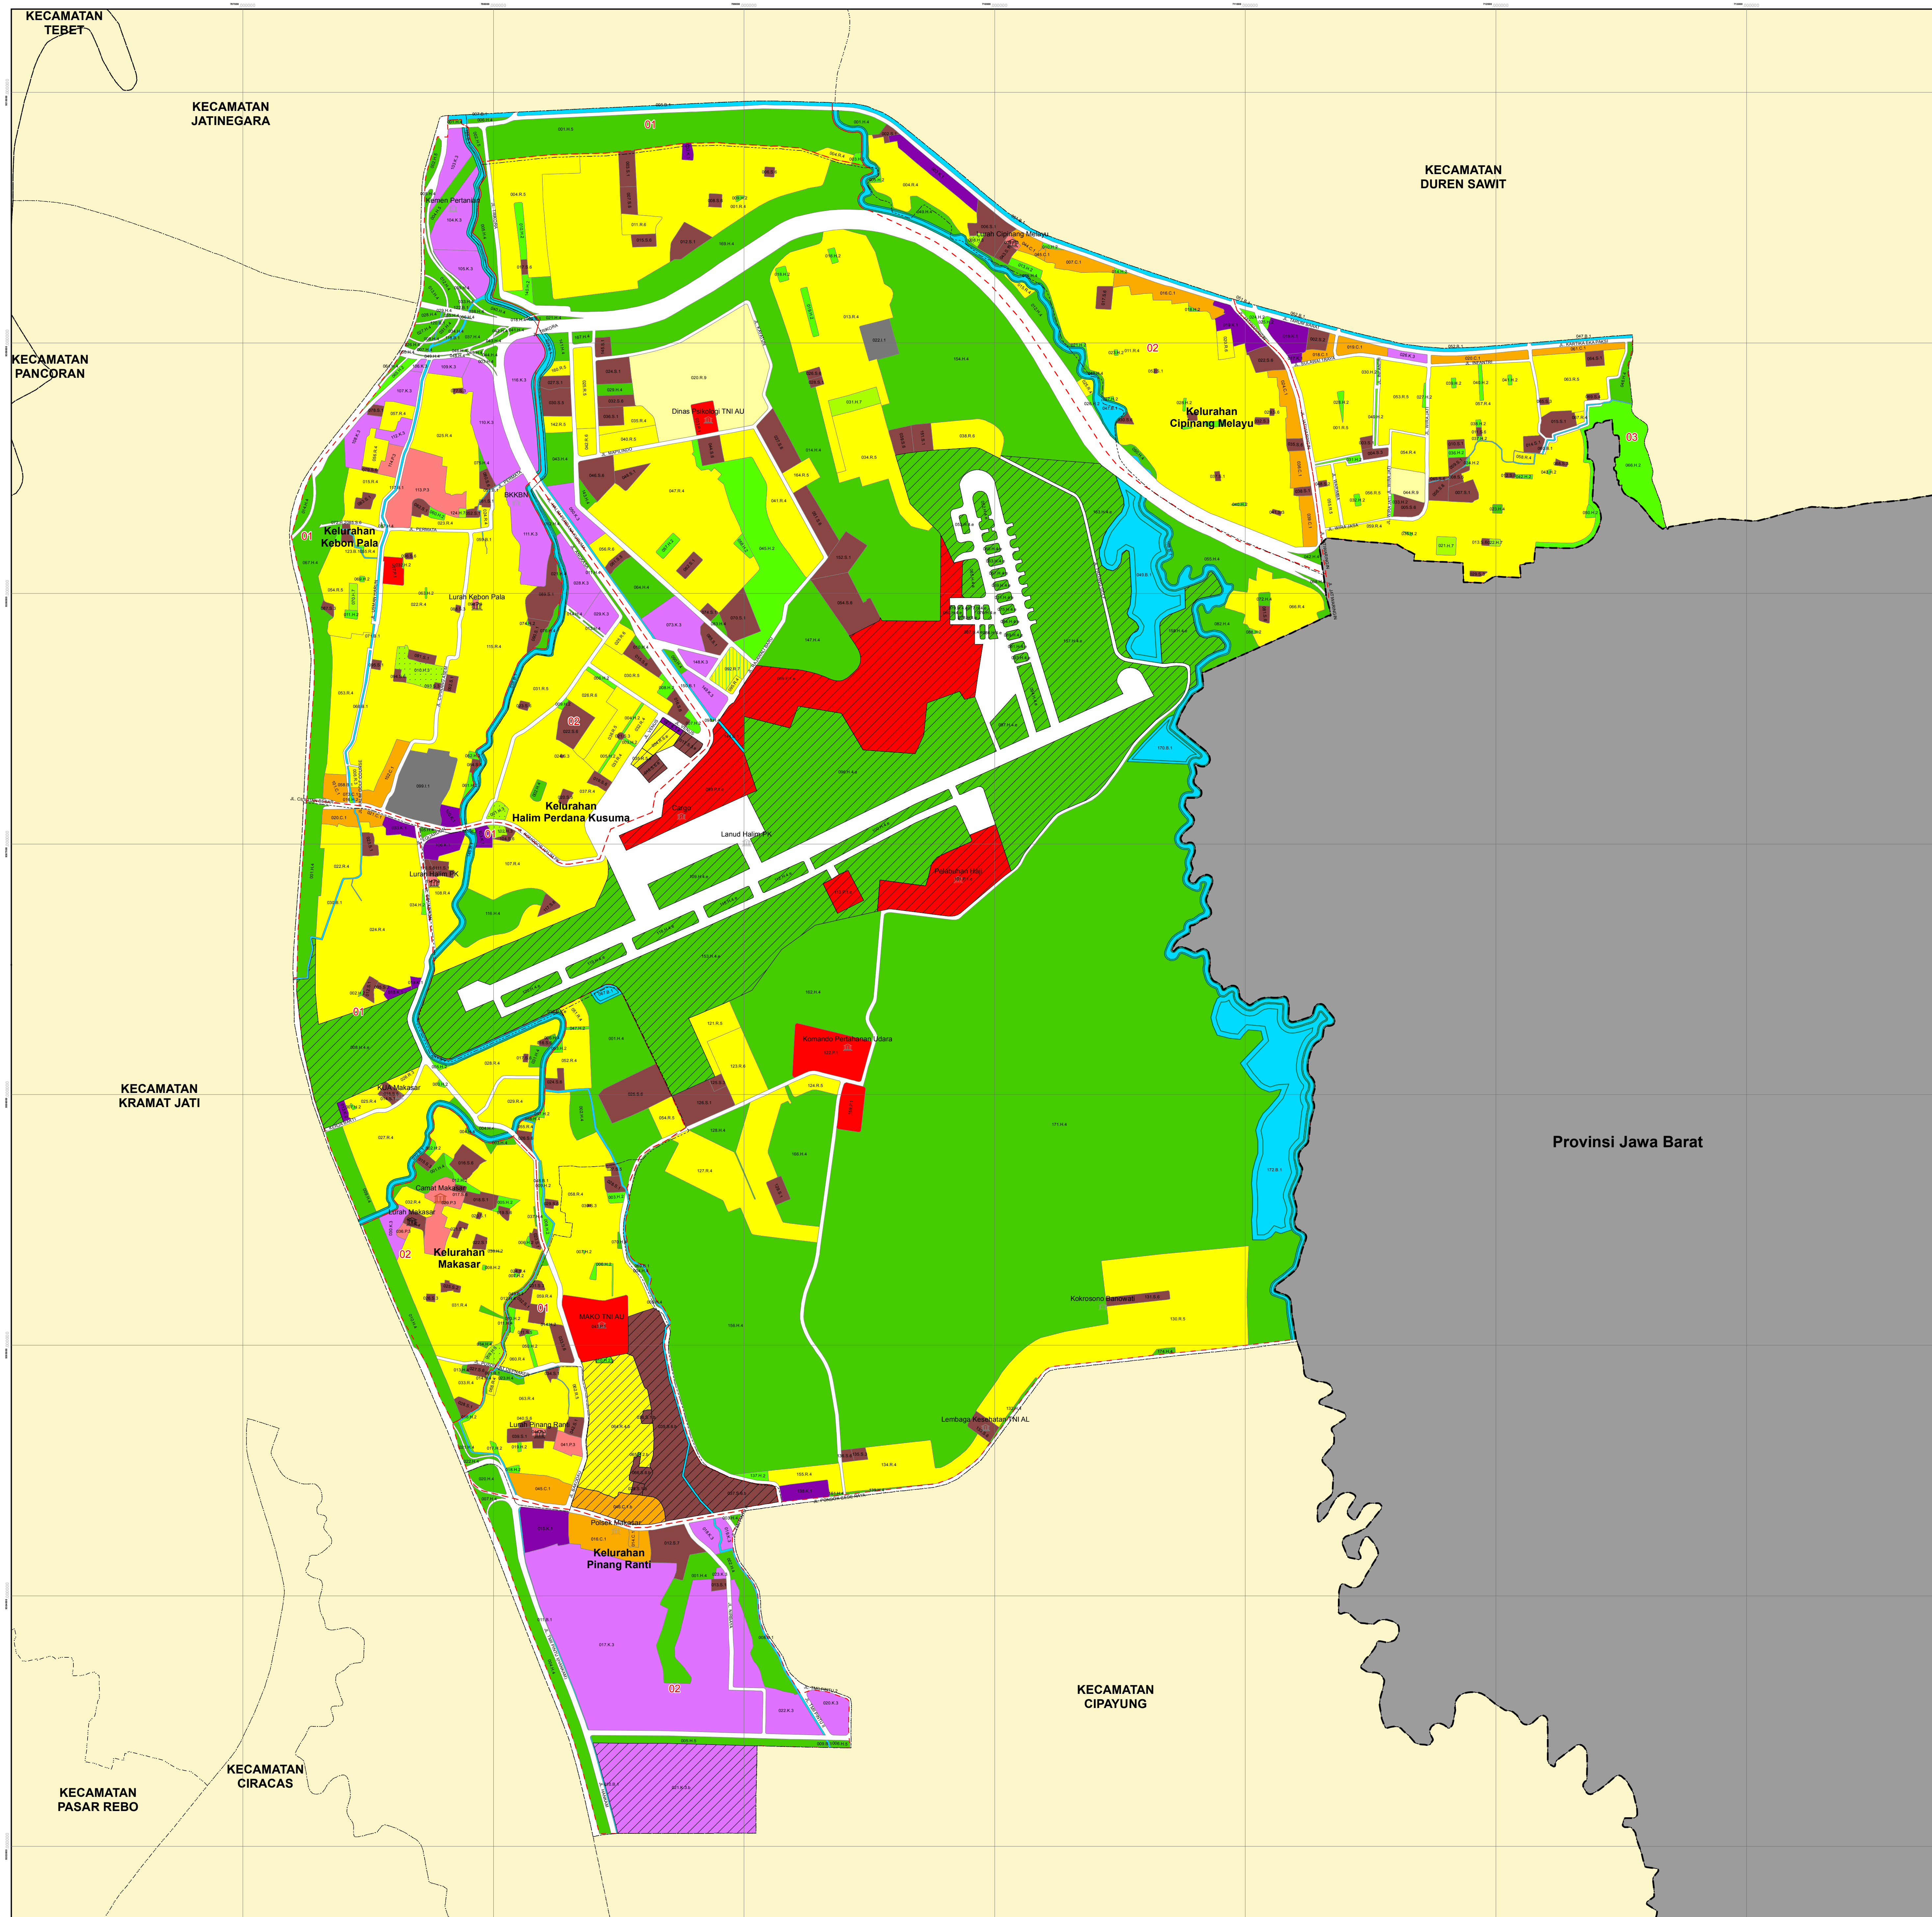

**GAMBAR-39A
PETA ZONASI**

KECAMATAN MAKASAR

KOTA ADMINISTRASI JAKARTA TIMUR

KETERANGAN :

- BATAS PROVINSI
- BATAS KOTA ADMINISTRASI
- BATAS KECAMATAN
- BATAS KELURAHAN

ZONA TERBUKA BIRU

- B.1** SUB ZONA TERBUKA BIRU

ZONA LINDUNG

- L.1** SUB ZONA SUAKA DAN PELESTARIAN ALAM
- L.2** SUB ZONA SEMPADAN LINDUNG

ZONA HUTAN KOTA

- H.1** SUB ZONA HUTAN KOTA

ZONA TAMAN KOTA/LINGKUNGAN

- H.2** SUB ZONA TAMAN KOTA/LINGKUNGAN

ZONA PERMAKAMAN

ZONA PEMERINTAHAN NASIONAL

- P.1** SUB ZONA PEMERINTAHAN NASIONAL

ZONA PERWAKILAN NEGARA ASING

- P.2** SUB ZONA PERWAKILAN NEGARA ASING

ZONA PEMERINTAHAN DAERAH

- P.3** SUB ZONA PEMERINTAHAN DAERAH

ZONA PERUMAHAN KAMPUNG

- R.1** SUB ZONA RUMAH KAMPUNG

ZONA PERUMAHAN KDB SEDANG-TINGGI

- R.2** SUB ZONA RUMAH SANGAT KECIL
- R.3** SUB ZONA RUMAH KECIL
- R.4** SUB ZONA RUMAH SEDANG
- R.5** SUB ZONA RUMAH BESAR
- R.6** SUB ZONA RUMAH FLAT