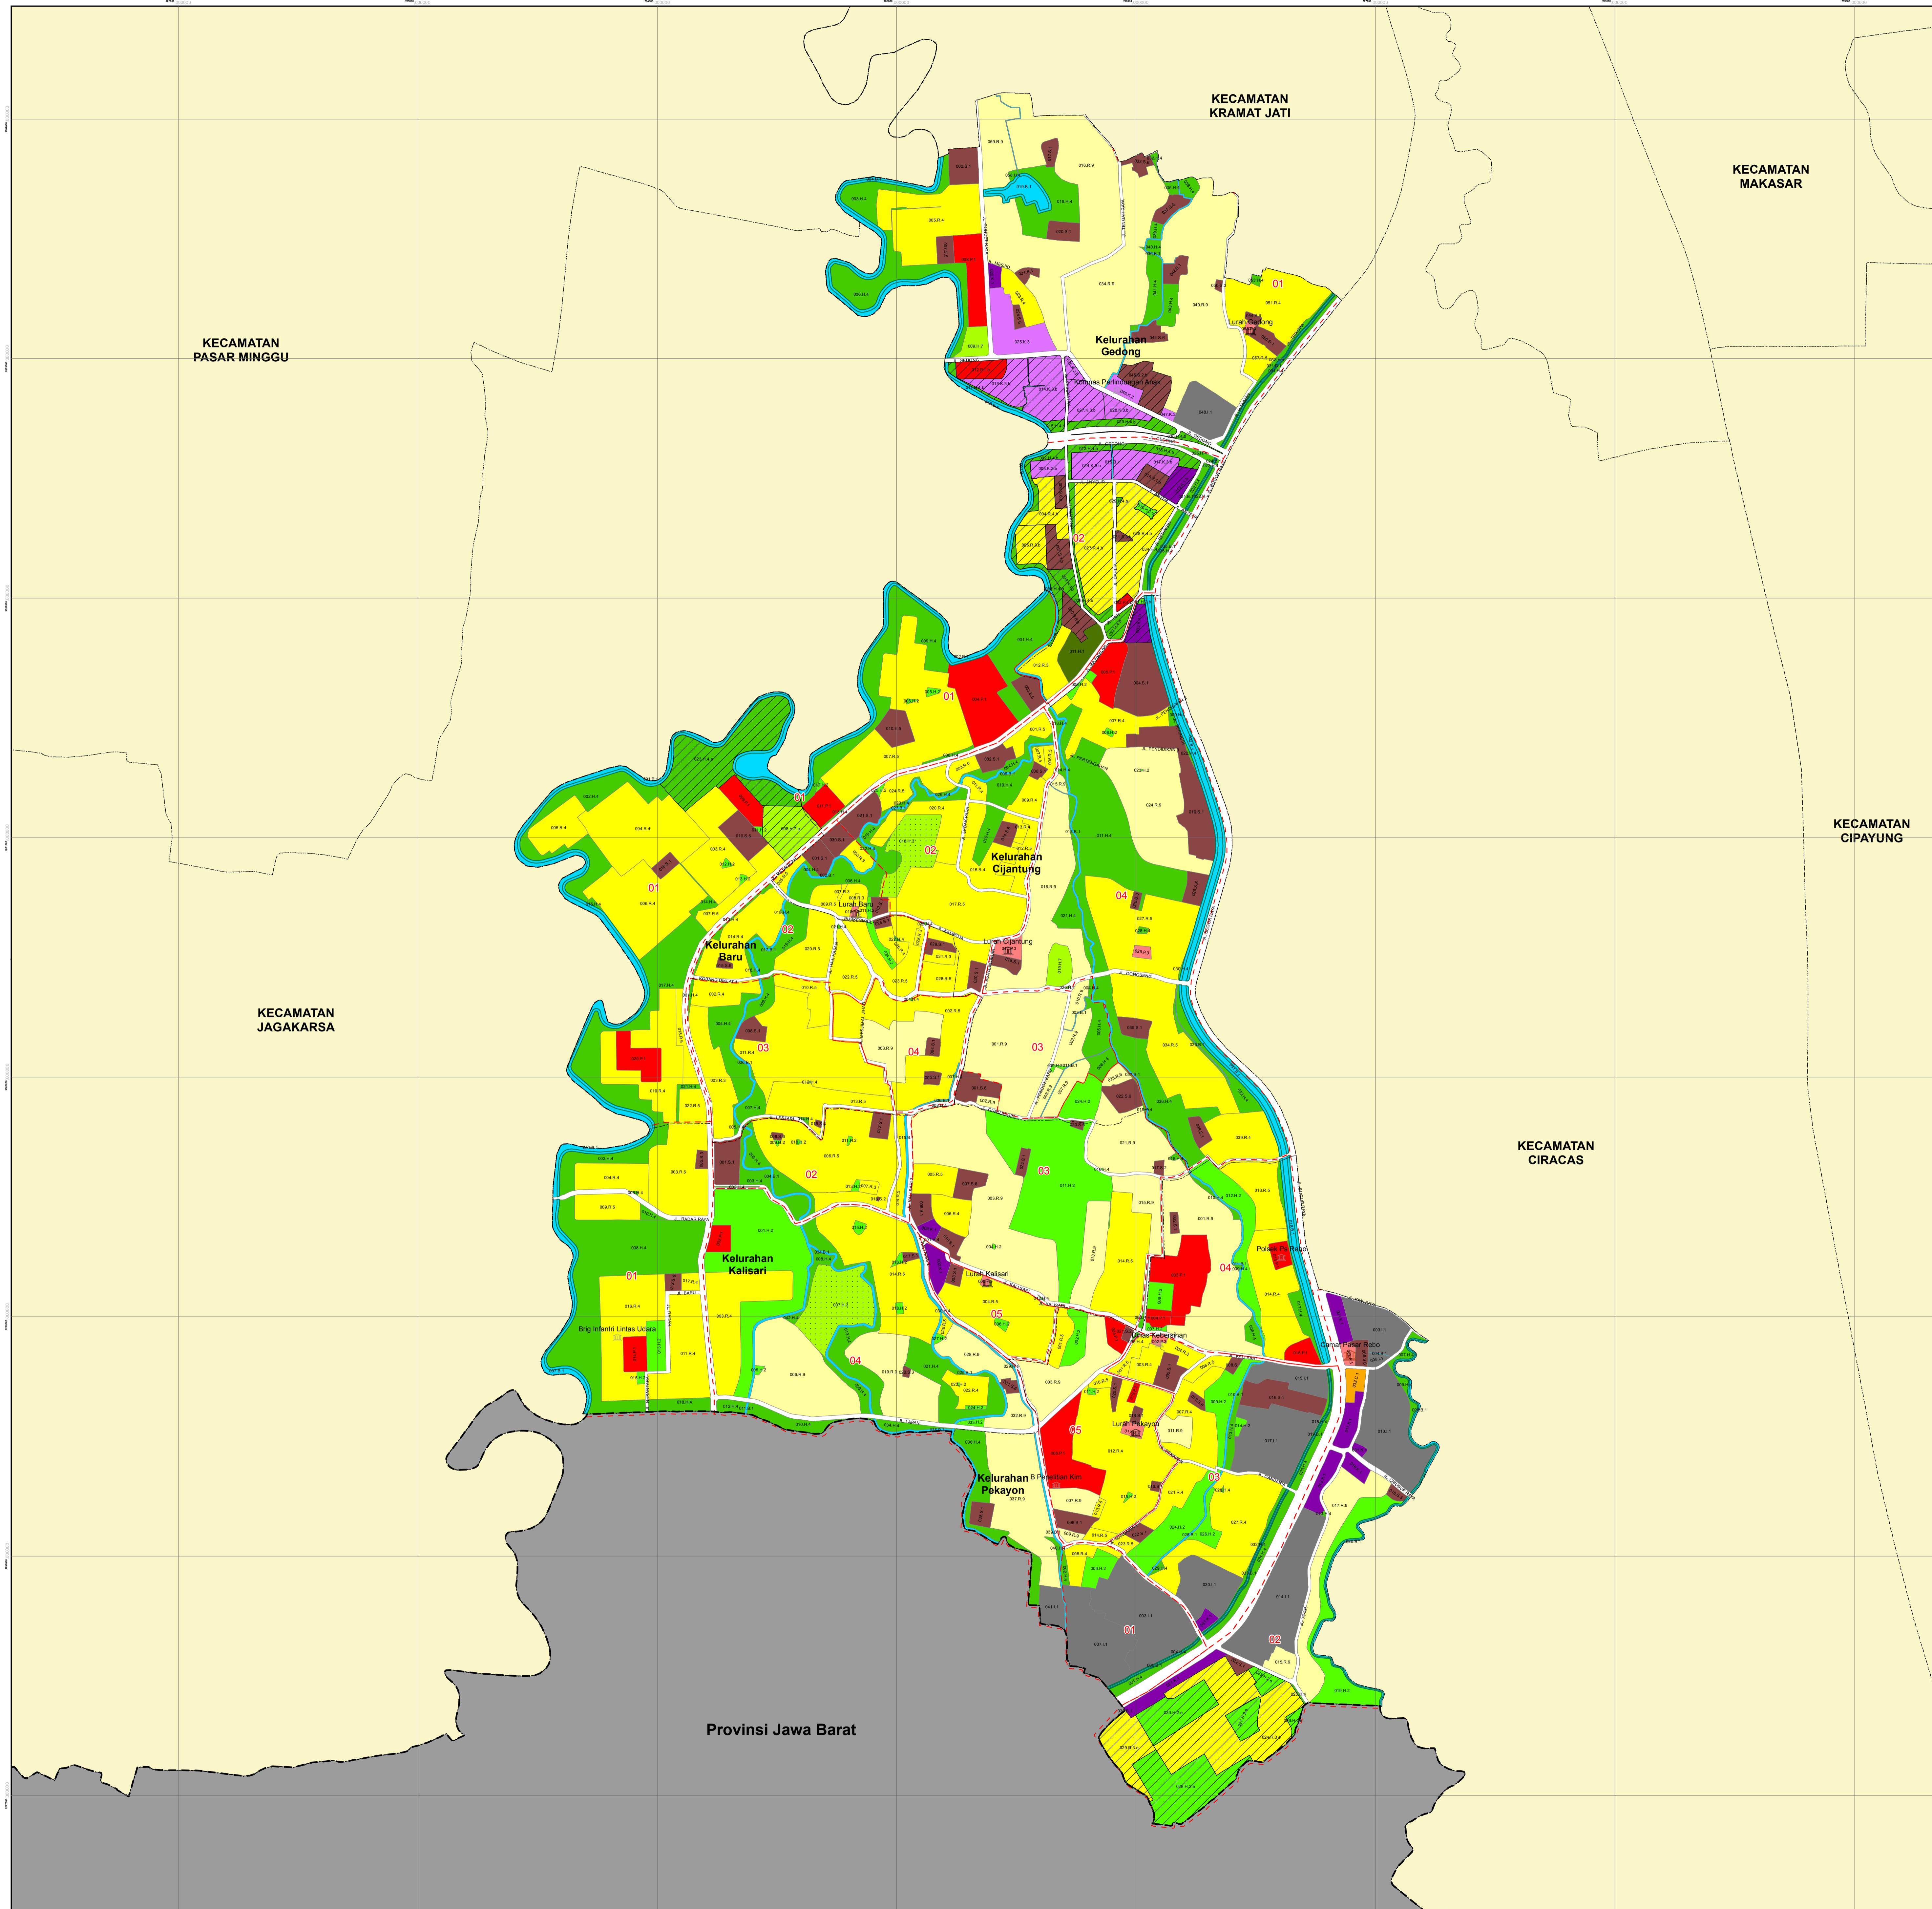

GAMBAR-41A
PETA ZONASI

KECAMATAN PASAR REBO

KOTA ADMINISTRASI JAKARTA TIMUR

KETERANGAN :

- BATAS PROVINSI
- BATAS KOTA ADMINISTRASI
- BATAS KECAMATAN
- BATAS KELURAHAN

ZONA TERBUKA BIRU

- B.1** SUB ZONA TERBUKA BIRU

ZONA LINDUNG

- L.1** SUB ZONA SUAKA DAN PELESTARIAN ALAM
- L.2** SUB ZONA SEMPADAN LINDUNG

ZONA HUTAN KOTA

- H.1** SUB ZONA HUTAN KOTA

ZONA TAMAN KOTA/LINGKUNGAN

- H.2** SUB ZONA TAMAN KOTA/LINGKUNGAN

ZONA PERMAKAMAN

- H.3** SUB ZONA PERMAKAMAN

ZONA JALUR HIJAU

- H.4** SUB ZONA JALUR HIJAU
- H.5** SUB ZONA HIJAU TEGANGAN TINGGI
- H.6** SUB ZONA HIJAU PENGAMAN JALUR KA

ZONA HIJAU REKREASI

- H.7** SUB ZONA HIJAU REKREASI

ZONA PEMERINTAHAN NASIONAL

- P.1** SUB ZONA PEMERINTAHAN NASIONAL

ZONA PERWAKILAN NEGARA ASING

- P.2** SUB ZONA PERWAKILAN NEGARA ASING

ZONA PEMERINTAHAN DAERAH

- P.3** SUB ZONA PEMERINTAHAN DAERAH

ZONA PERUMAHAN KAMPUNG