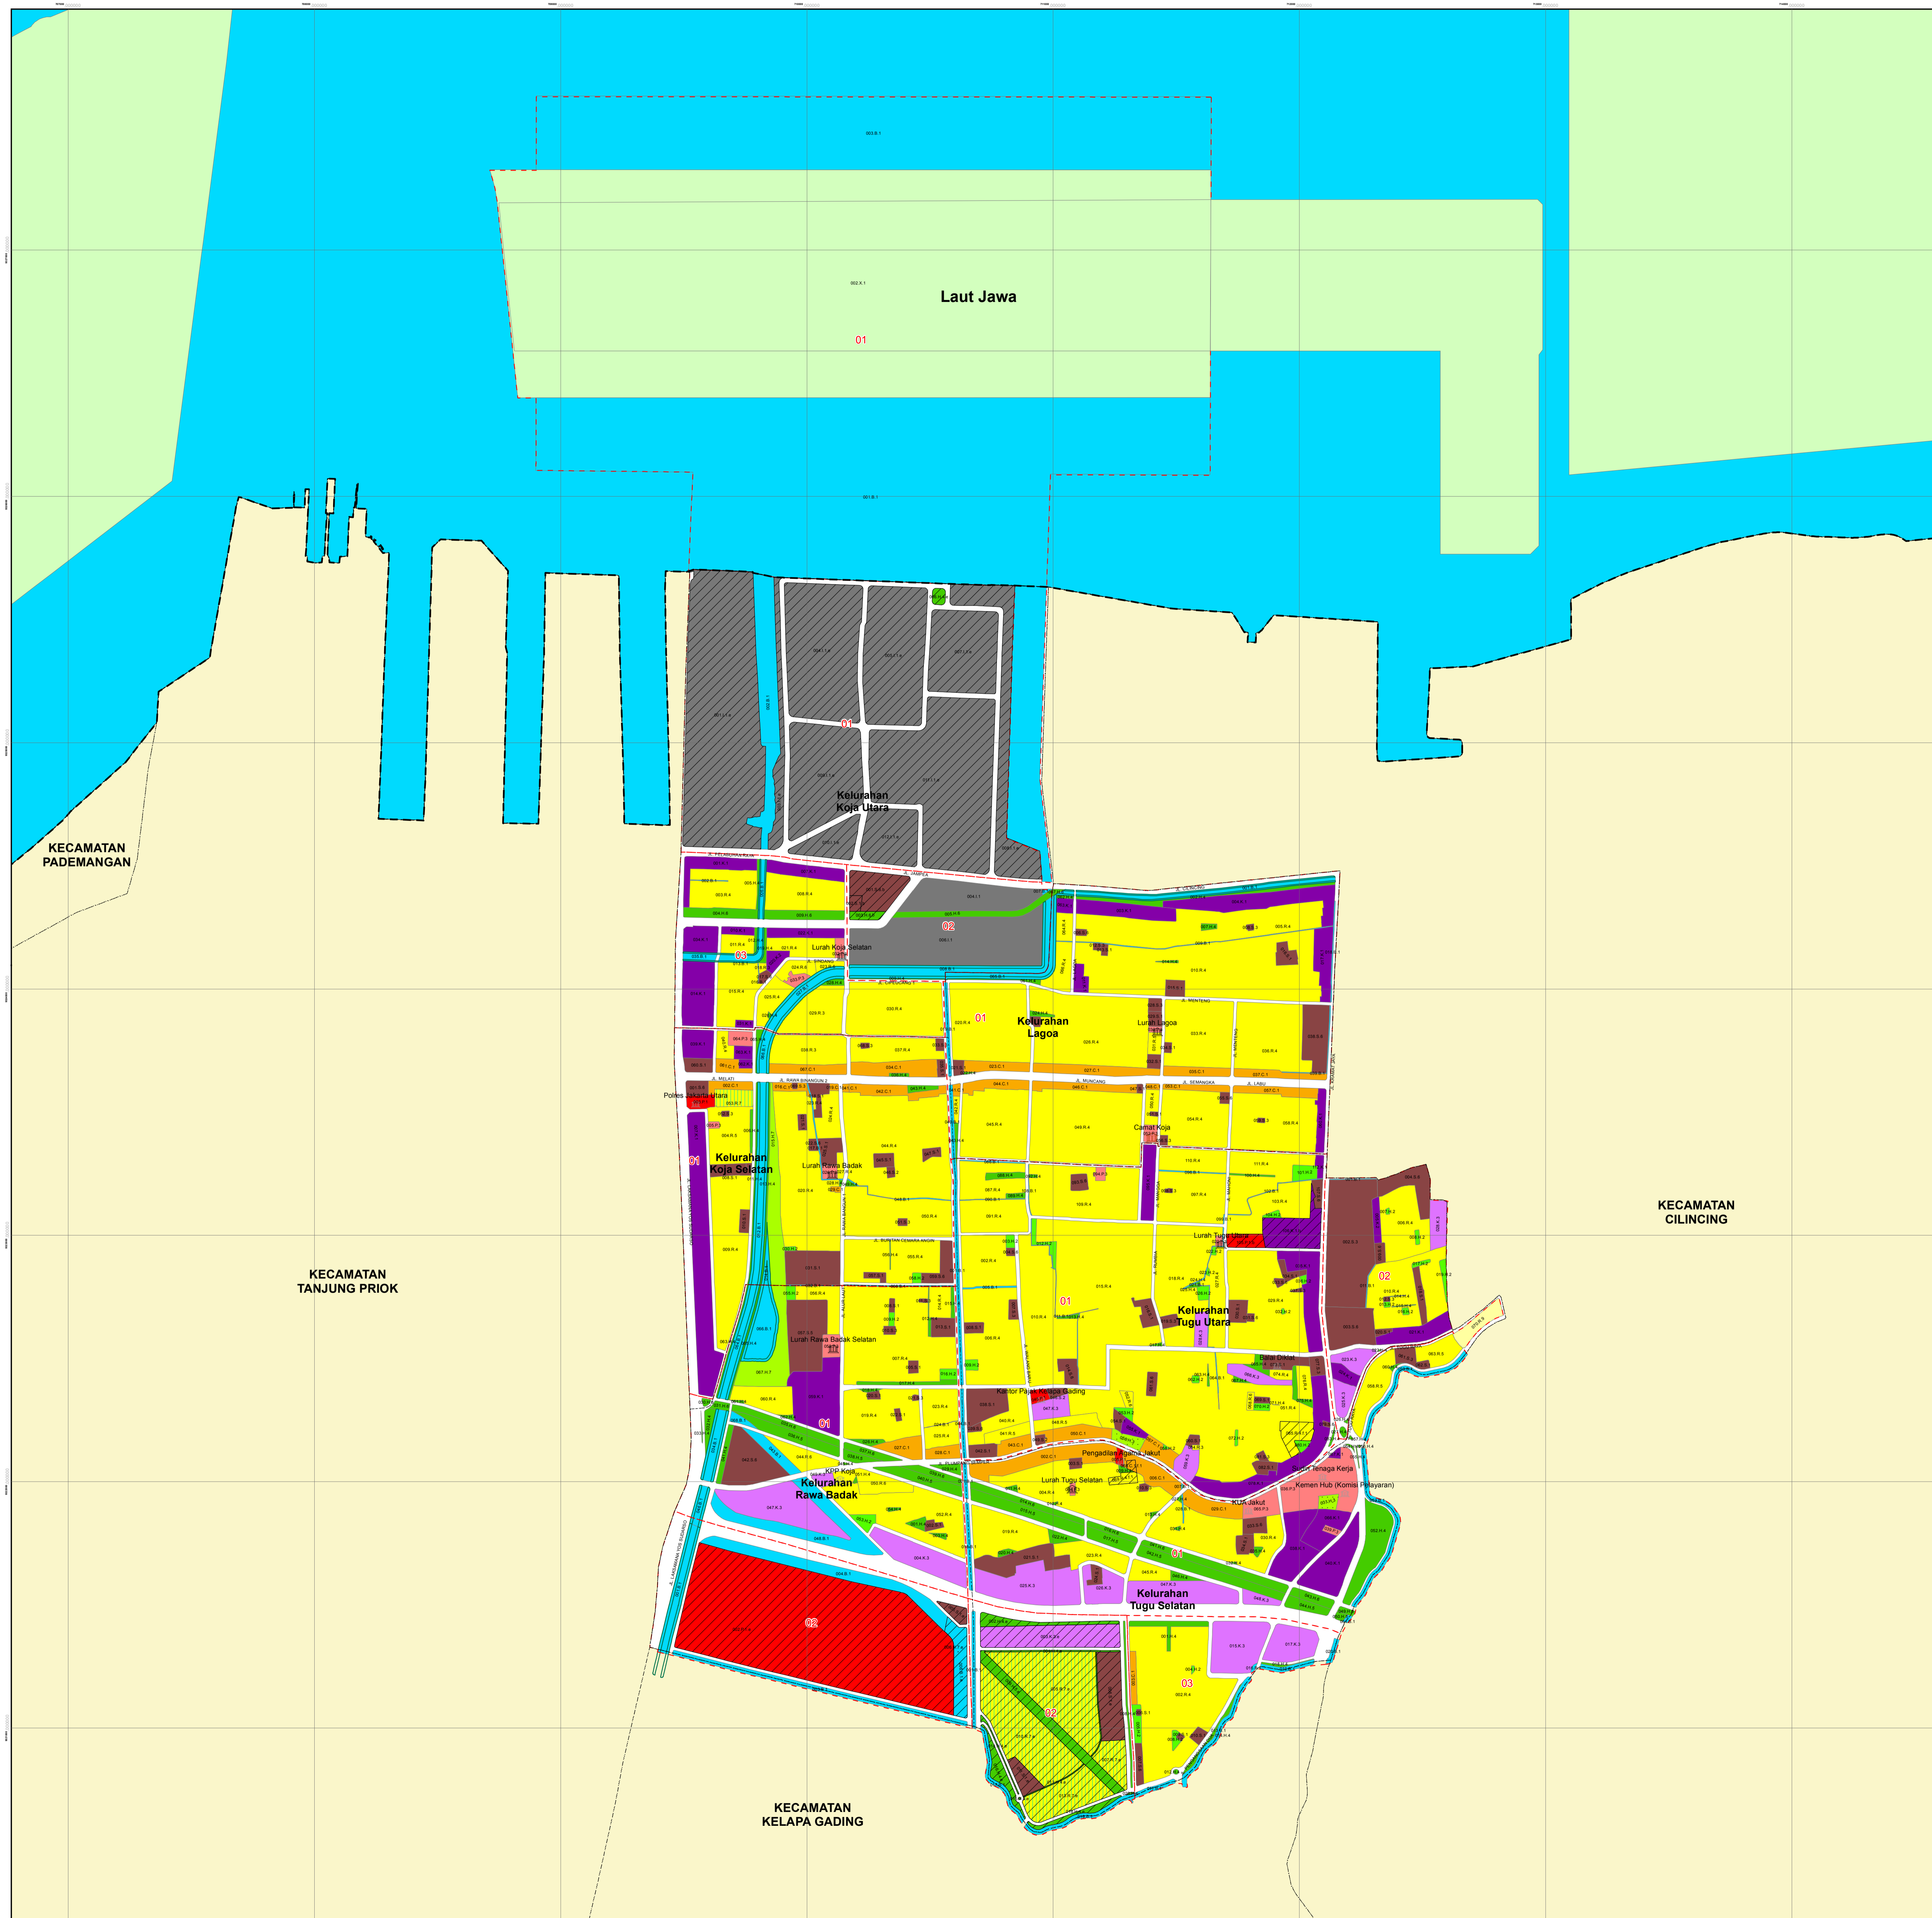

GAMBAR-11A

PETA ZONASI

KECAMATAN KOJA

KOTA ADMINISTRASI JAKARTA UTARA

**KETERANGAN :**

- BATAS PROVINSI
- BATAS KOTA ADMINISTRASI
- BATAS KECAMATAN
- BATAS KELURAHAN

<b>ZONA TERBUKA BIRU</b>	<b>ZONA PERUMAHAN VERTIKAL</b>
B.1 SUB ZONA TERBUKA BIRU	R.7 SUB ZONA RUMAH SUSUN
<b>ZONA LINDUNG</b>	R.8 SUB ZONA RUMAH SUSUN UMUM
L.1 SUB ZONA SUAKA DAN PELESTARIAN ALAM	R.9 SUB ZONA RUMAH KDB RENDAH
L.2 SUB ZONA SEMPADAN LINDUNG	R.10 SUB ZONA RUMAH VERTIKAL KDB RENDAH
<b>ZONA HUTAN KOTA</b>	<b>ZONA PELAYANAN UMUM DAN SOSIAL</b>
H.1 SUB ZONA HUTAN KOTA	S.1 SUB ZONA PRASARANA PENDIDIKAN
<b>ZONA TAMAN KOTA/LINGKUNGAN</b>	S.2 SUB ZONA PRASARANA KESEHATAN
H.2 SUB ZONA TAMAN KOTA/LINGKUNGAN	S.3 SUB ZONA PRASARANA IBADAH
<b>ZONA PERMAKAMAN</b>	S.4 SUB ZONA PRASARANA SOSIAL BUDAYA
H.3 SUB ZONA PERMAKAMAN	S.5 SUB ZONA PRASARANA REKREASI DAN OLAHRAGA
<b>ZONA JALUR HIJAU</b>	S.6 SUB ZONA PRASARANA PELAYANAN UMUM
H.4 SUB ZONA JALUR HIJAU	S.7 SUB ZONA PRASARANA TERMINAL
H.5 SUB ZONA HIJAU TEGANGAN TINGGI	<b>ZONA PERKANTORAN, PERDAGANGAN DAN JASA</b>
H.6 SUB ZONA HIJAU PENGAMAN JALUR KA	K.1 SUB ZONA PERKANTORAN
<b>ZONA HIJAU REKREASI</b>	K.2 SUB ZONA PERDAGANGAN DAN JASA
H.7 SUB ZONA HIJAU REKREASI	<b>ZONA PERKANTORAN, PERDAGANGAN DAN JASA KDB RENDAH</b>
<b>ZONA PEMERINTAHAN NASIONAL</b>	K.3 SUB ZONA PERKANTORAN KDB RENDAH
P.1 SUB ZONA PEMERINTAHAN NASIONAL	K.4 SUB ZONA PERDAGANGAN DAN JASA KDB RENDAH
<b>ZONA PERWAKILAN NEGARA ASING</b>	<b>ZONA CAMPURAN</b>
P.2 SUB ZONA PERWAKILAN NEGARA ASING	C.1 SUB ZONA CAMPURAN
<b>ZONA PEMERINTAHAN DAERAH</b>	<b>ZONA INDUSTRI DAN PERGUDANGAN</b>
P.3 SUB ZONA PEMERINTAHAN DAERAH	G.1 SUB ZONA PERGUDANGAN
<b>ZONA PERUMAHAN KAMPUNG</b>	I.1 SUB ZONA INDUSTRI
R.1 SUB ZONA RUMAH KAMPUNG	<b>KETERANGAN TEKNIK PENGATURAN ZONASI</b>
<b>ZONA PERUMAHAN KDB SEDANG-TINGGI</b>	▨ TEKNIK PENGATURAN ZONASI
R.2 SUB ZONA RUMAH SANGAT KECIL	▭ BATAS BLOK
R.3 SUB ZONA RUMAH KECIL	00 KODE BLOK
R.4 SUB ZONA RUMAH SEDANG	000 KODE SUB BLOK
R.5 SUB ZONA RUMAH BESAR	000.A.0 ID SUB BLOK
R.6 SUB ZONA RUMAH FLAT	