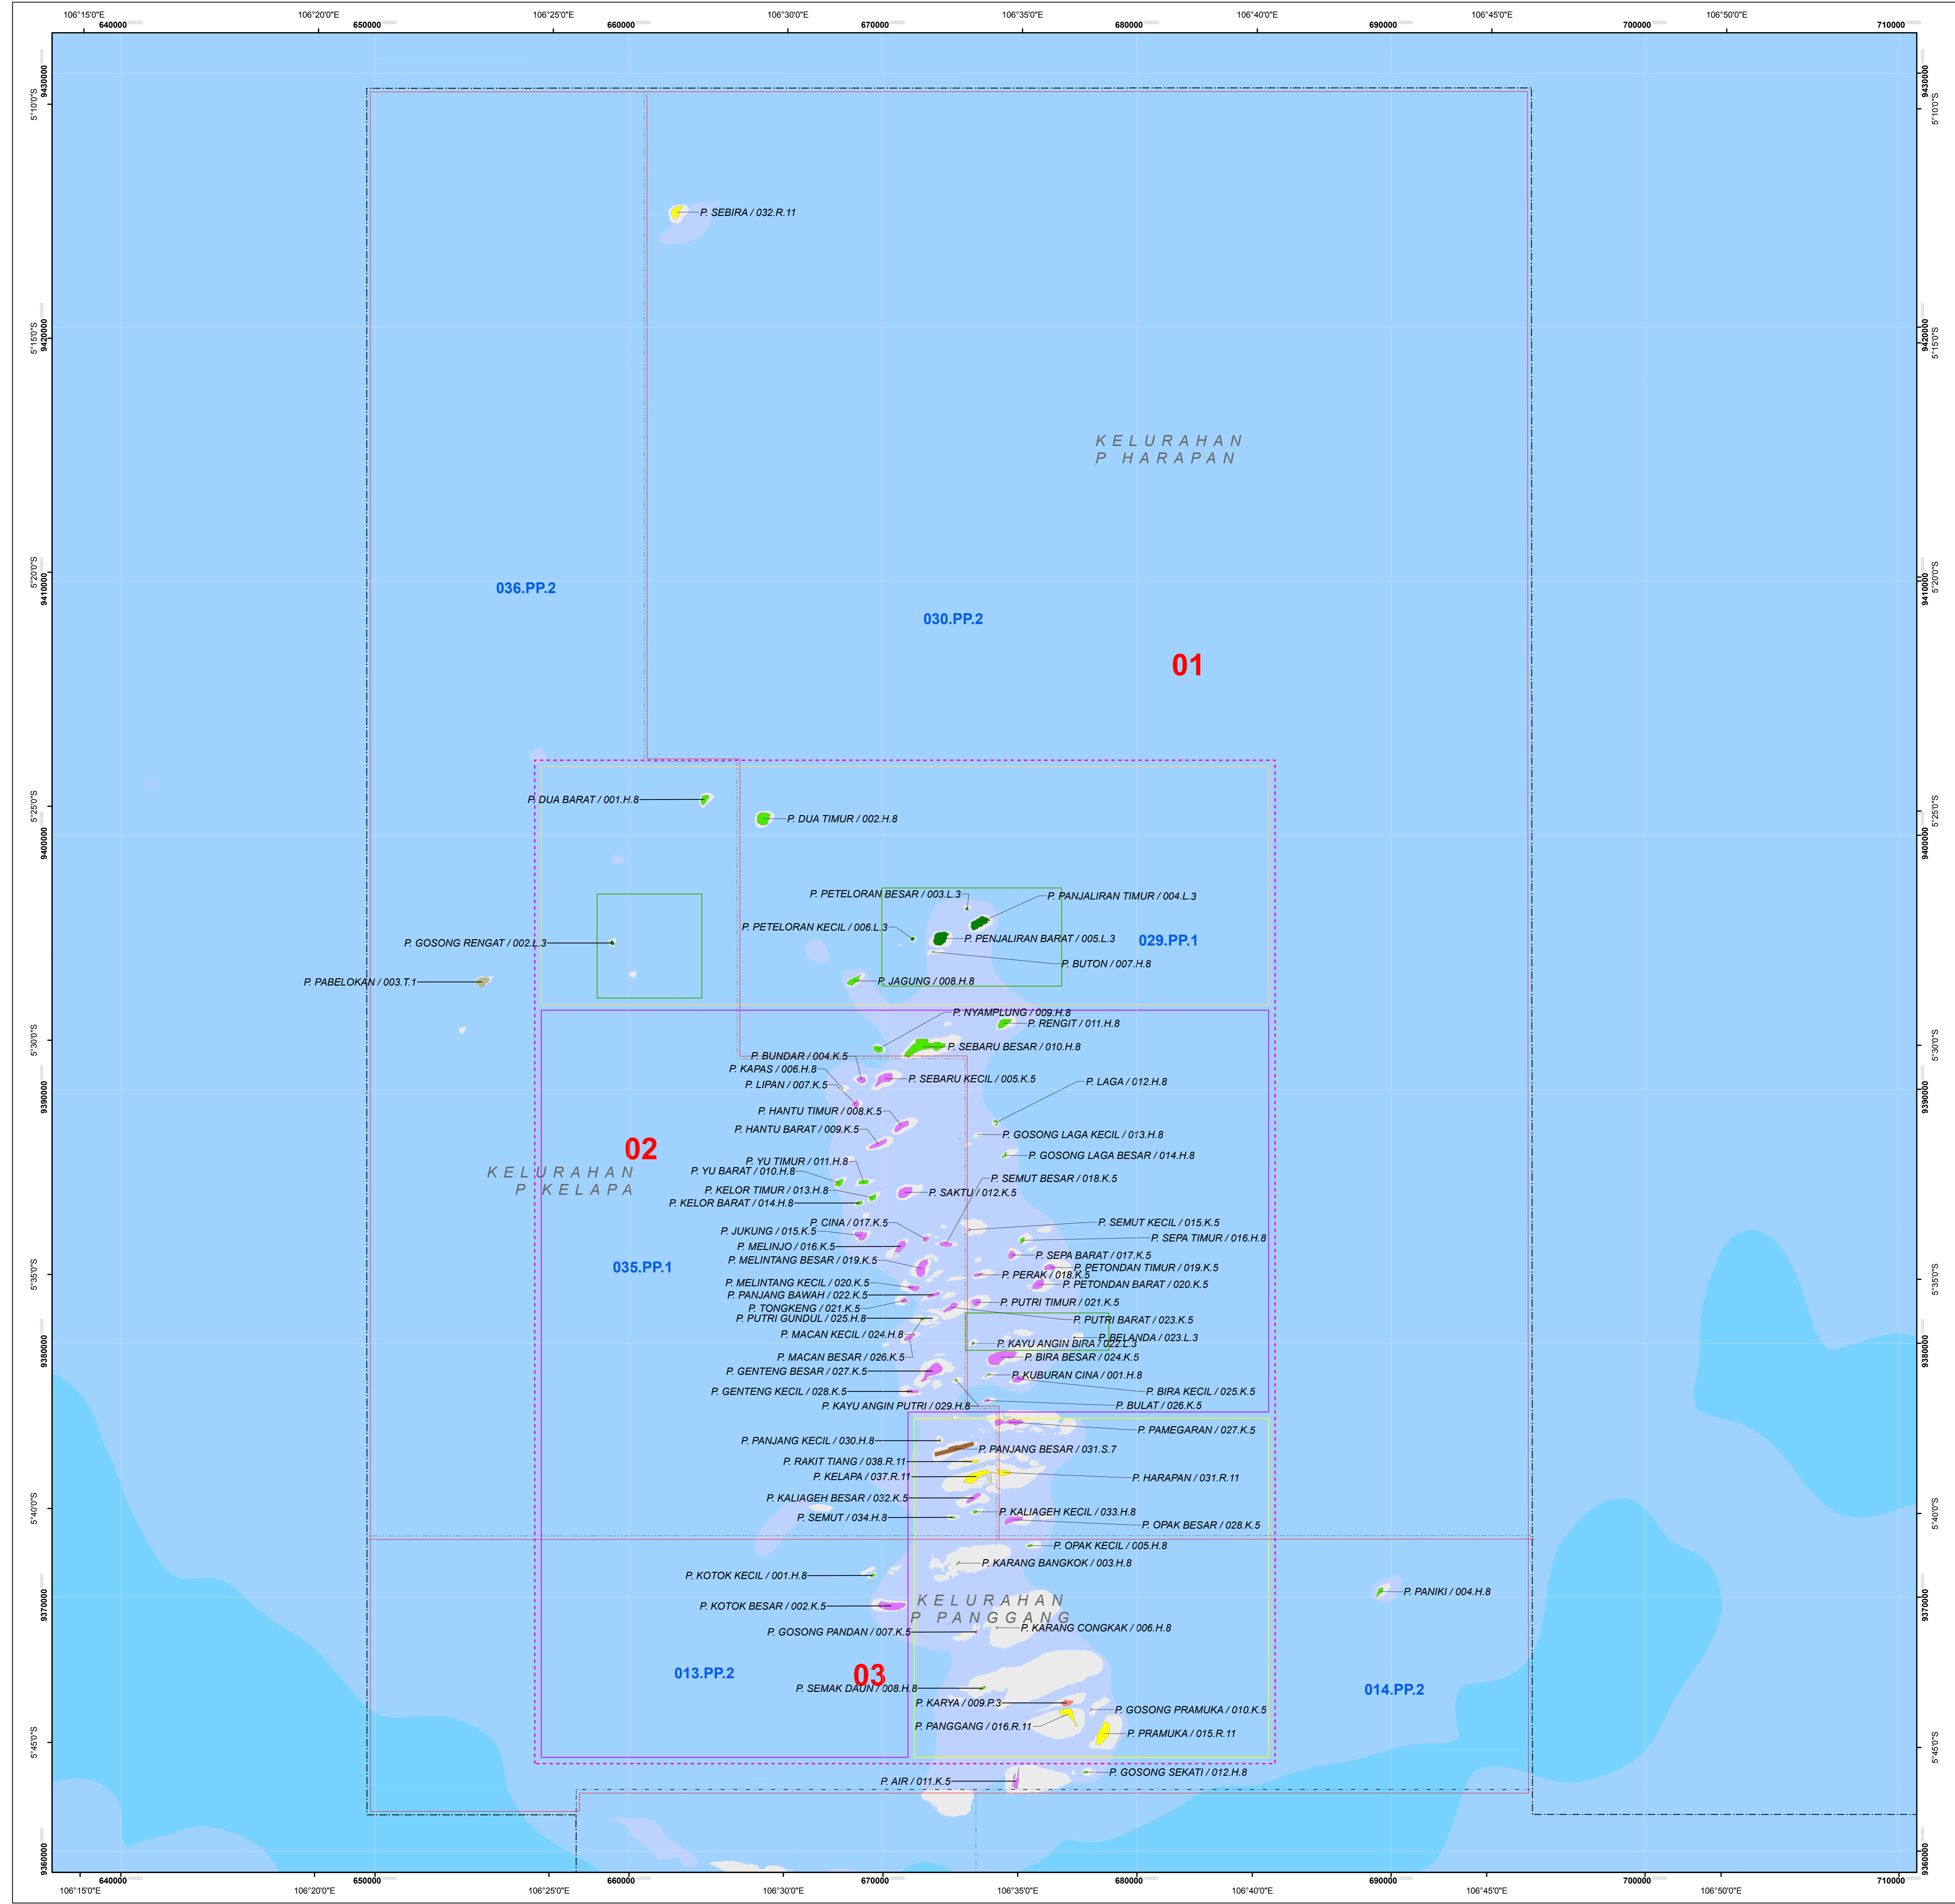

GAMBAR-43A

PETA ZONASI

KECAMATAN KEPULAUAN SERIBU UTARA

KABUPATEN ADMINISTRASI KEPULAUAN SERIBU

KETERANGAN

- | | |
|--|--|
| <ul style="list-style-type: none"> --- BATAS PROVINSI --- BATAS KOTA/KABUPATEN --- BATAS KECAMATAN --- BATAS KELURAHAN ■ GOSONG | <p>ZONA PELAYANAN UMUM DAN SOSIAL</p> <p>S.7 SUB ZONA PRASARANA TERMINAL</p> <p>ZONA PERKANTORAN, PERDAGANGAN DAN JASA DI WILAYAH PULAU</p> <p>K.5 SUB ZONA PERDAGANGAN DAN JASA DI WILAYAH PULAU</p> <p>ZONA PERTAMBANGAN DI WILAYAH PULAU</p> <p>T.1 SUB ZONA PERTAMBANGAN DI WILAYAH PULAU</p> <p>ZONA PERUMAHAN PULAU DI WILAYAH PULAU</p> <p>R.11 SUB ZONA PERUMAHAN DI WILAYAH PULAU</p> |
| <p>KEDALAMAN LAUT (M DPL)</p> <ul style="list-style-type: none"> ■ 5-25 ■ 25-50 ■ 50-75 ■ 75-100 | <p>KETERANGAN TEKNIK PENGATURAN ZONASI</p> <ul style="list-style-type: none"> /// TEKNIK PENGATURAN ZONASI PELESTARIAN CAGAR BUDAYA DAN SEJARAH --- BATAS BLOK 00 KODE BLOK 000 KODE SUB BLOK 000.A0 ID SUB BLOK P ... / 000.A0 NAMA PULAU / ID SUBBLOK 000 = NOMOR SUB BLOK DARATAN/PULAU A.0 = SUB ZONA |
| <ul style="list-style-type: none"> --- BATAS TAMAN NASIONAL KEPULAUAN SERIBU (TNKS) --- BATAS ZONA INTI TNKS --- BATAS ZONA PERLINDUNGAN TNKS --- BATAS ZONA PEMANFAATAN WISATA TNKS --- BATAS ZONA PERMUKIMAN TNKS | <p>ZONA KONSERVASI PERAIRAN DAN PESISIR</p> <p>PP.1 SUB ZONA KONSERVASI PERAIRAN DAN PESISIR</p> <p>ZONA PEMANFAATAN UMUM PERAIRAN</p> <p>PP.2 SUB ZONA PEMANFAATAN UMUM PERAIRAN</p> <p>ZONA LINDUNG</p> <p>L.1 SUB ZONA SUAKA DAN PELESTARIAN ALAM</p> <p>L.3 SUB ZONA INTI KONSERVASI DI WILAYAH PULAU</p> <p>ZONA TERBUKA HIJAU BUDIDAYA DI WILAYAH PULAU</p> <p>H.8 SUB ZONA TERBUKA HIJAU BUDIDAYA DI WILAYAH PULAU</p> <p>ZONA PEMERINTAHAN DAERAH</p> <p>P.3 SUB ZONA PEMERINTAHAN DAERAH</p> |

GUBERNUR PROVINSI DAERAH KHUSUS
IBUKOTA JAKARTA,

ttd.

JOKO WIDODO

PETA IKHTISAR

SKALA

SISTEM PROYEKSI DAN GRID

PROYEKSI : UNIVERSAL TRANSVERSE MERCATOR
SISTEM GRID : GRID GEOGRAFI & METER
DATUM & ZONA UTM : WGS-84, 48 SELATAN