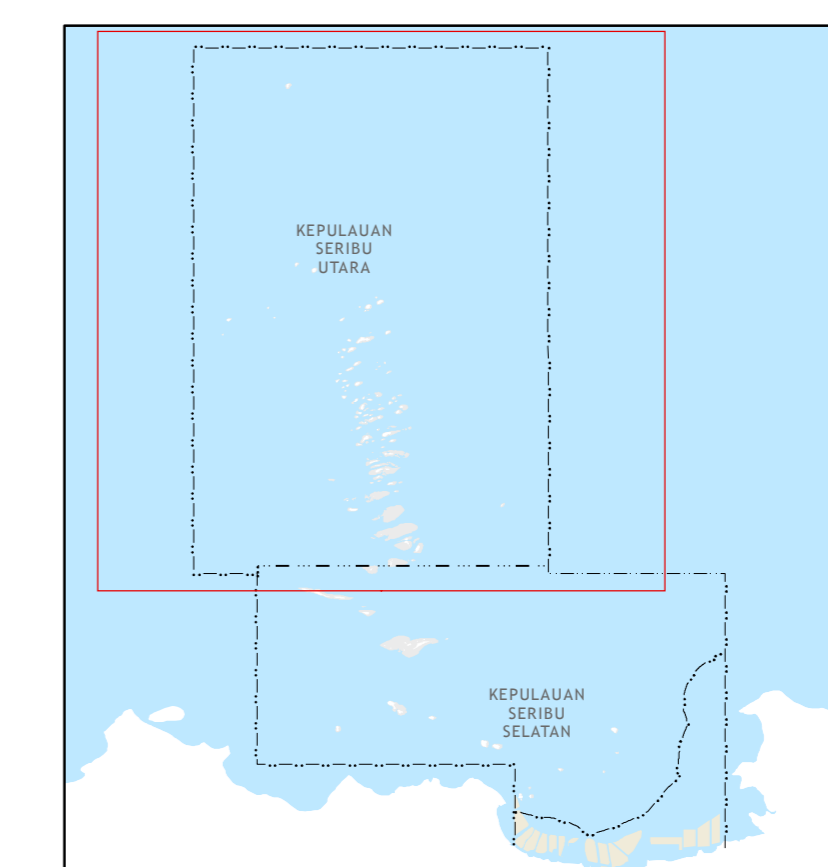

GAMBAR-43A

PETA ZONASI

KECAMATAN KEPULAUAN SERIBU UTARA

KABUPATEN ADMINISTRASI KEPULAUAN SERIBU

KETERANGAN

- | | |
|--|--|
| <ul style="list-style-type: none"> --- BATAS PROVINSI --- BATAS KOTA/KABUPATEN --- BATAS KECAMATAN --- BATAS KELURAHAN ■ GOSONG | <p>ZONA PELAYANAN UMUM DAN SOSIAL</p> <p>S.7 SUB ZONA PRASARANA TERMINAL</p> <p>ZONA PERKANTORAN, PERDAGANGAN DAN JASA DI WILAYAH PULAU</p> <p>K.5 SUB ZONA PERDAGANGAN DAN JASA DI WILAYAH PULAU</p> <p>ZONA PERTAMBANGAN DI WILAYAH PULAU</p> <p>T.1 SUB ZONA PERTAMBANGAN DI WILAYAH PULAU</p> <p>ZONA PERUMAHAN PULAU DI WILAYAH PULAU</p> <p>R.11 SUB ZONA PERUMAHAN DI WILAYAH PULAU</p> |
| <p>KEDALAMAN LAUT (M DPL)</p> <ul style="list-style-type: none"> ■ 5-25 ■ 25-50 ■ 50-75 ■ 75-100 | <p>KETERANGAN TEKNIK PENGATURAN ZONASI</p> <ul style="list-style-type: none"> /// TEKNIK PENGATURAN ZONASI PELESTARIAN CAGAR BUDAYA DAN SEJARAH --- BATAS BLOK 00 KODE BLOK 000 KODE SUB BLOK 000.A0 ID SUB BLOK P ... / 000.A0 NAMA PULAU / ID SUBBLOK 000 = NOMOR SUB BLOK DARATAN/PULAU A.0 = SUB ZONA |
| <ul style="list-style-type: none"> --- BATAS TAMAN NASIONAL KEPULAUAN SERIBU (TNKS) --- BATAS ZONA INTI TNKS --- BATAS ZONA PERLINDUNGAN TNKS --- BATAS ZONA PEMANFAATAN WISATA TNKS --- BATAS ZONA PERMUKIMAN TNKS | <p>ZONA KONSERVASI PERAIRAN DAN PESISIR</p> <p>PP.1 SUB ZONA KONSERVASI PERAIRAN DAN PESISIR</p> <p>ZONA PEMANFAATAN UMUM PERAIRAN</p> <p>PP.2 SUB ZONA PEMANFAATAN UMUM PERAIRAN</p> <p>ZONA LINDUNG</p> <p>L.1 SUB ZONA SUAKA DAN PELESTARIAN ALAM</p> <p>L.3 SUB ZONA INTI KONSERVASI DI WILAYAH PULAU</p> <p>ZONA TERBUKA HIJAU BUDIDAYA DI WILAYAH PULAU</p> <p>H.8 SUB ZONA TERBUKA HIJAU BUDIDAYA DI WILAYAH PULAU</p> <p>ZONA PEMERINTAHAN DAERAH</p> <p>P.3 SUB ZONA PEMERINTAHAN DAERAH</p> |

GUBERNUR PROVINSI DAERAH KHUSUS
IBUKOTA JAKARTA,

ttd.

JOKO WIDODO

PETA IKHTISAR

SKALA

SISTEM PROYEKSI DAN GRID

PROYEKSI : UNIVERSAL TRANSVERSE MERCATOR
SISTEM GRID : GRID GEOGRAFI & METER
DATUM & ZONA UTM : WGS-84, 48 SELATAN